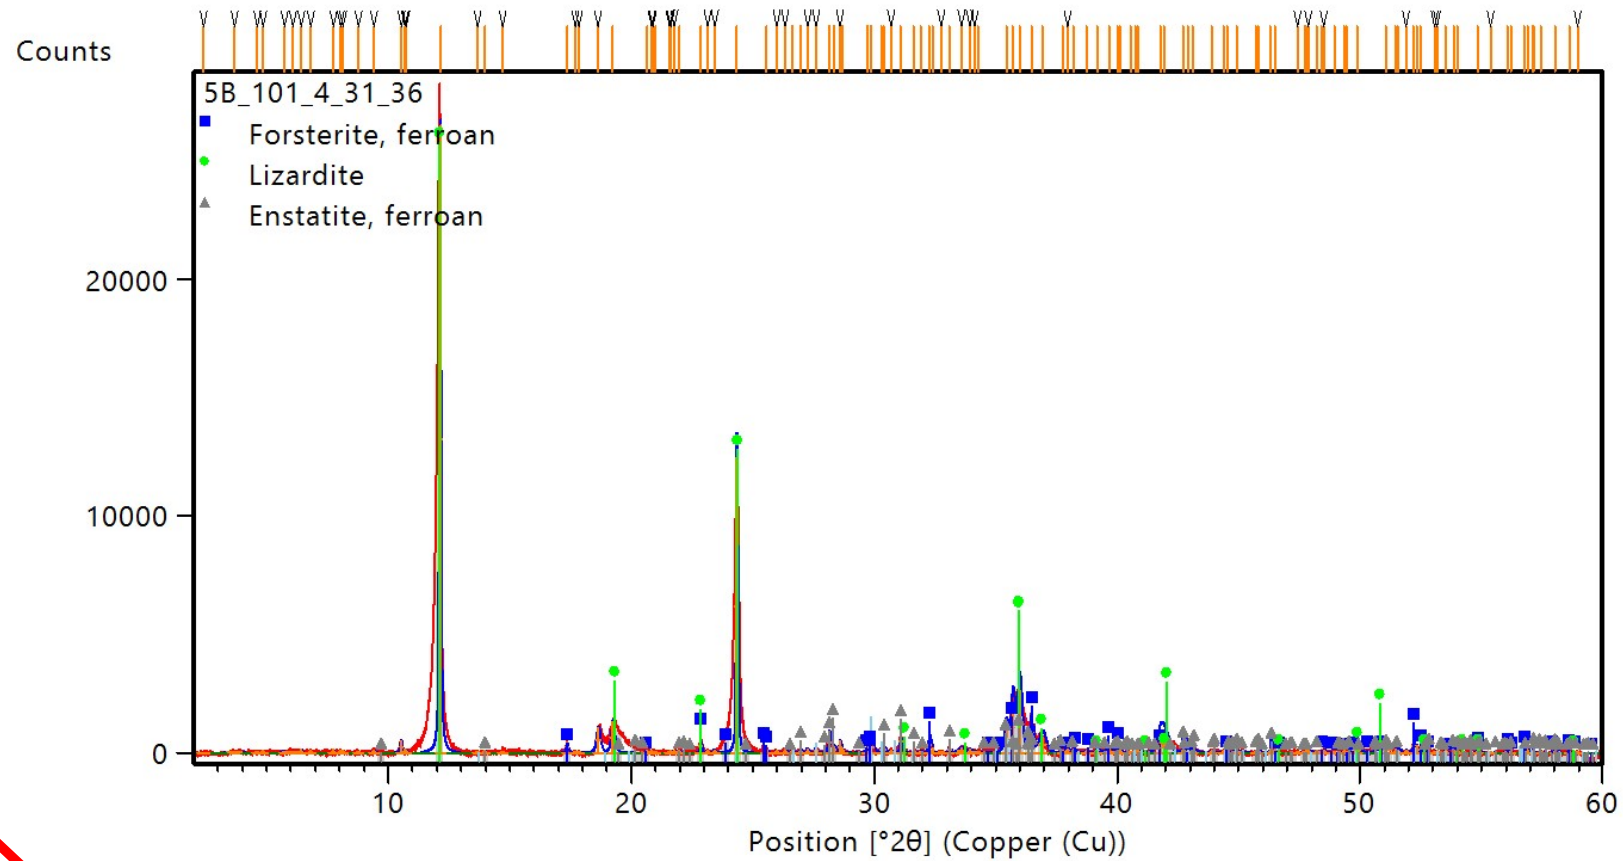

807_C5705B_101_4_31-36cm

Serpentine + ol + opx