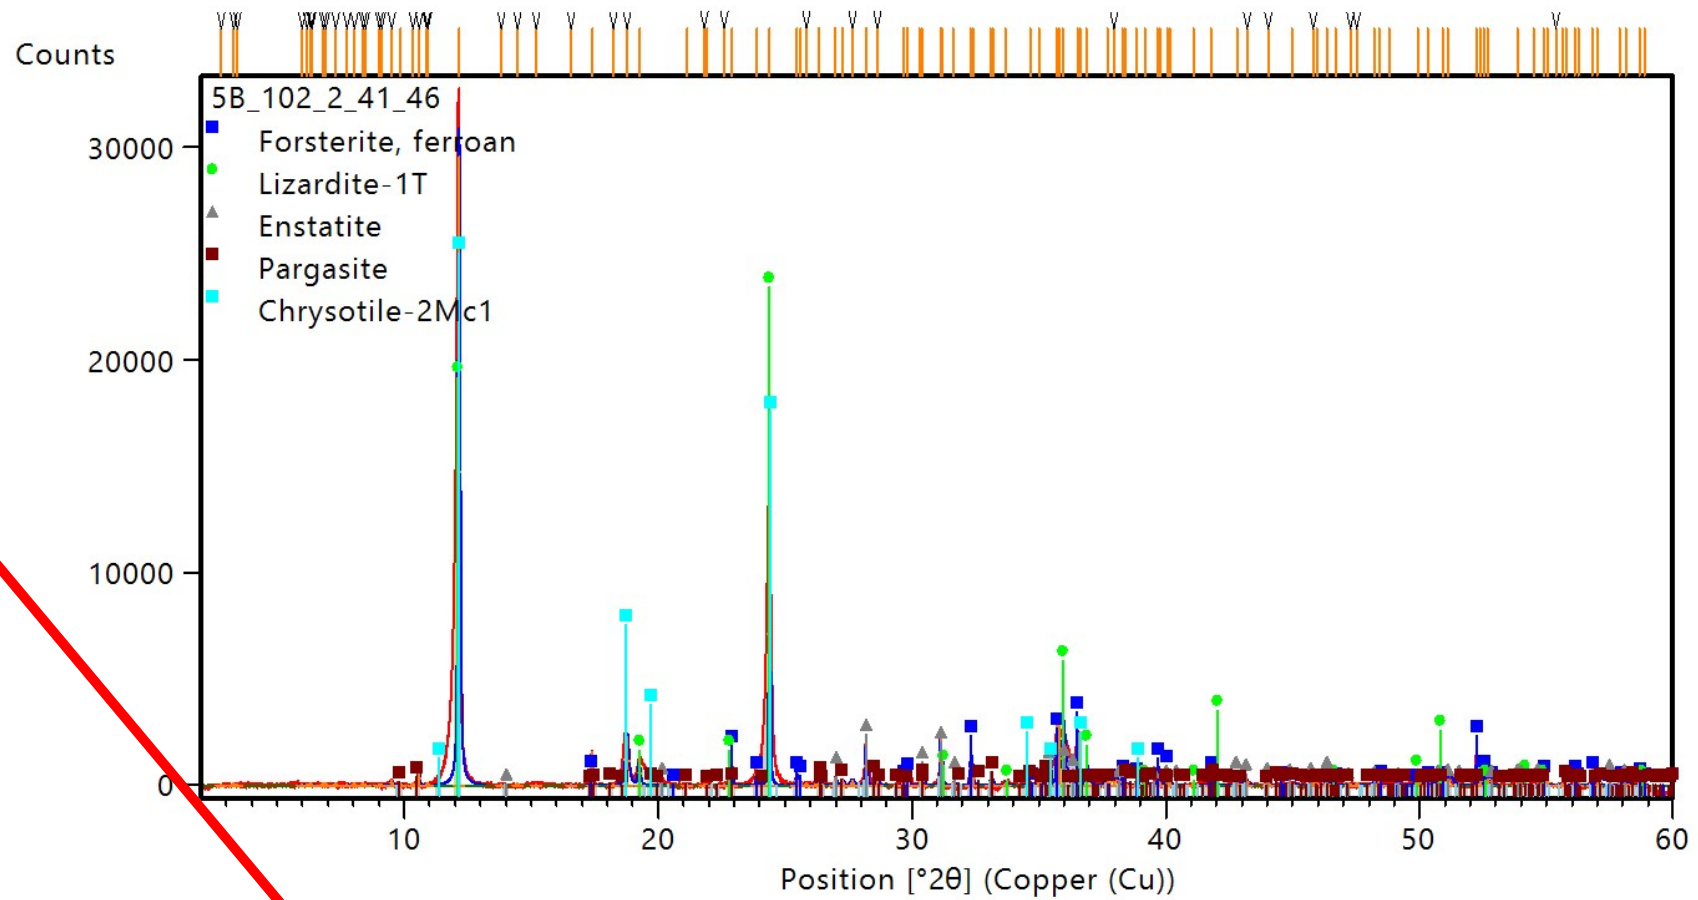

807\_C5705B\_102\_02\_41\_46cm

Serpentine + trace phases