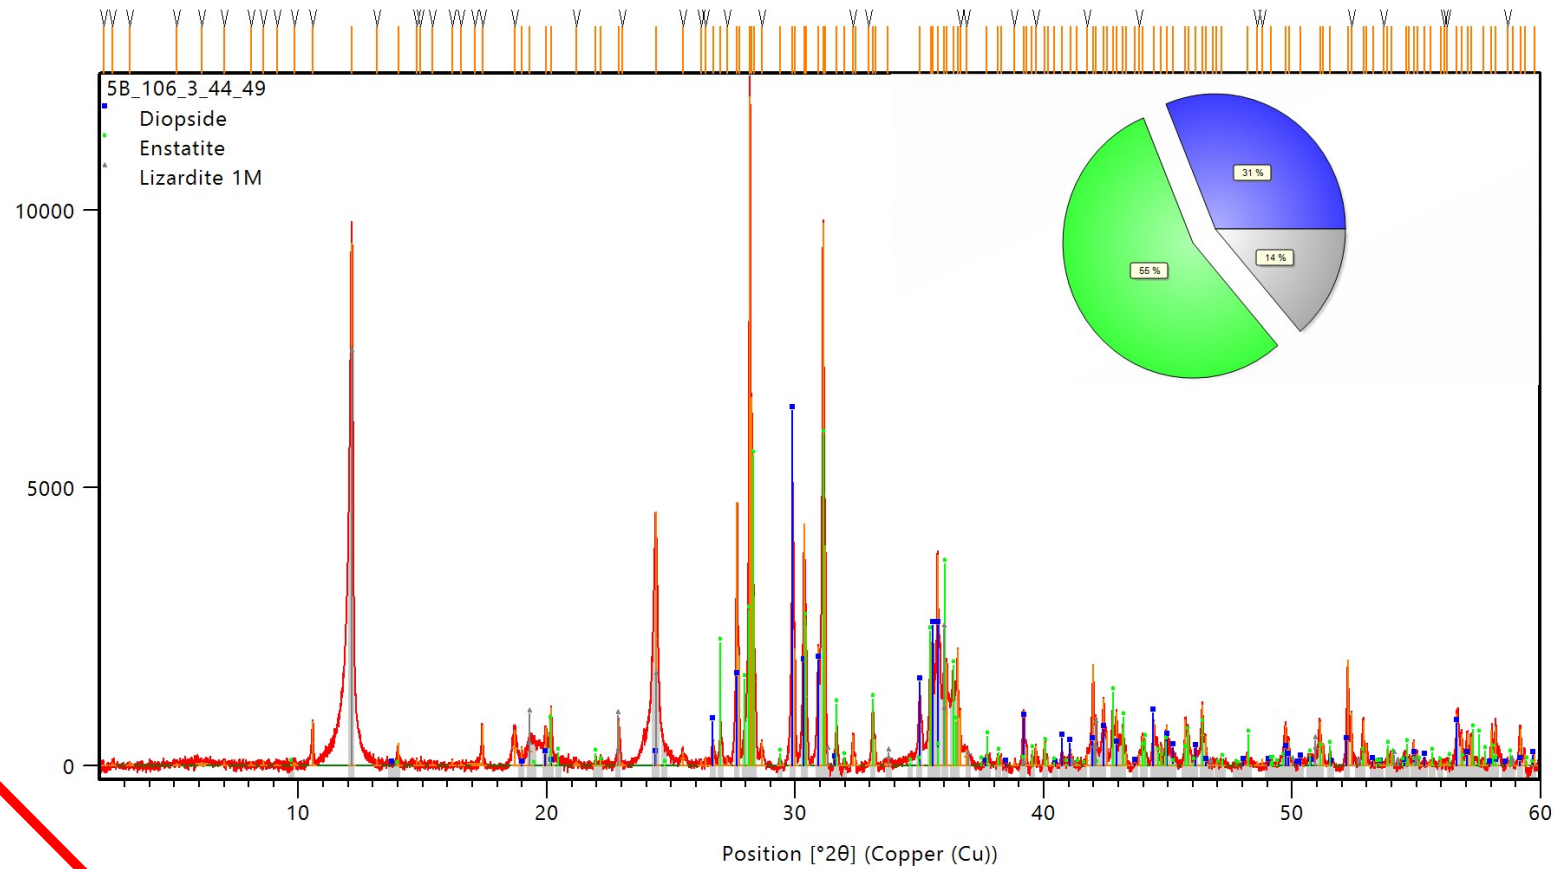

807_C5705B_106_03_44_49cm

Serpentine + opx + cpx