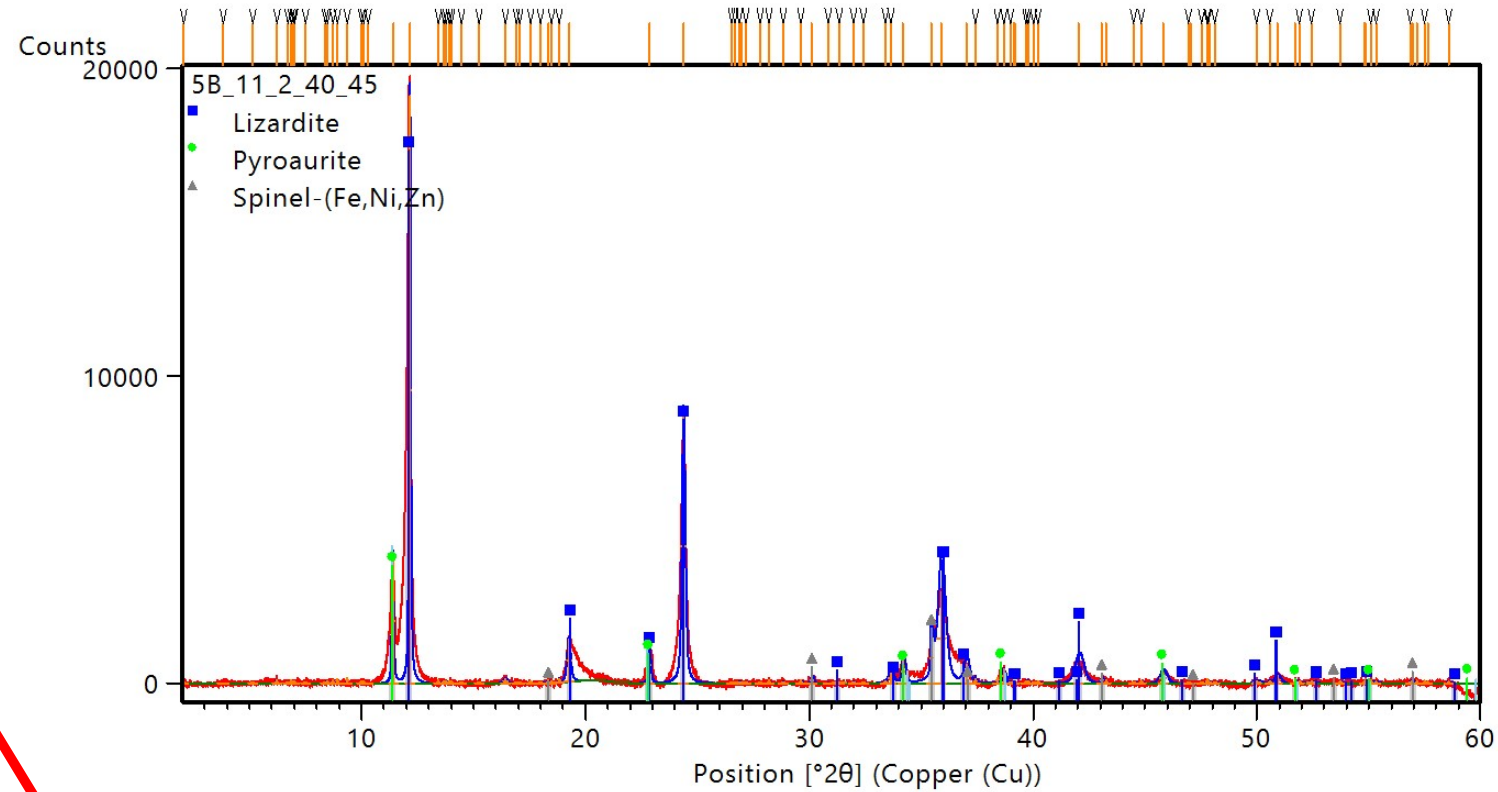

807_C5705B_011_02_40-45cm

Serpentine+ hydrotaalcite +spinel