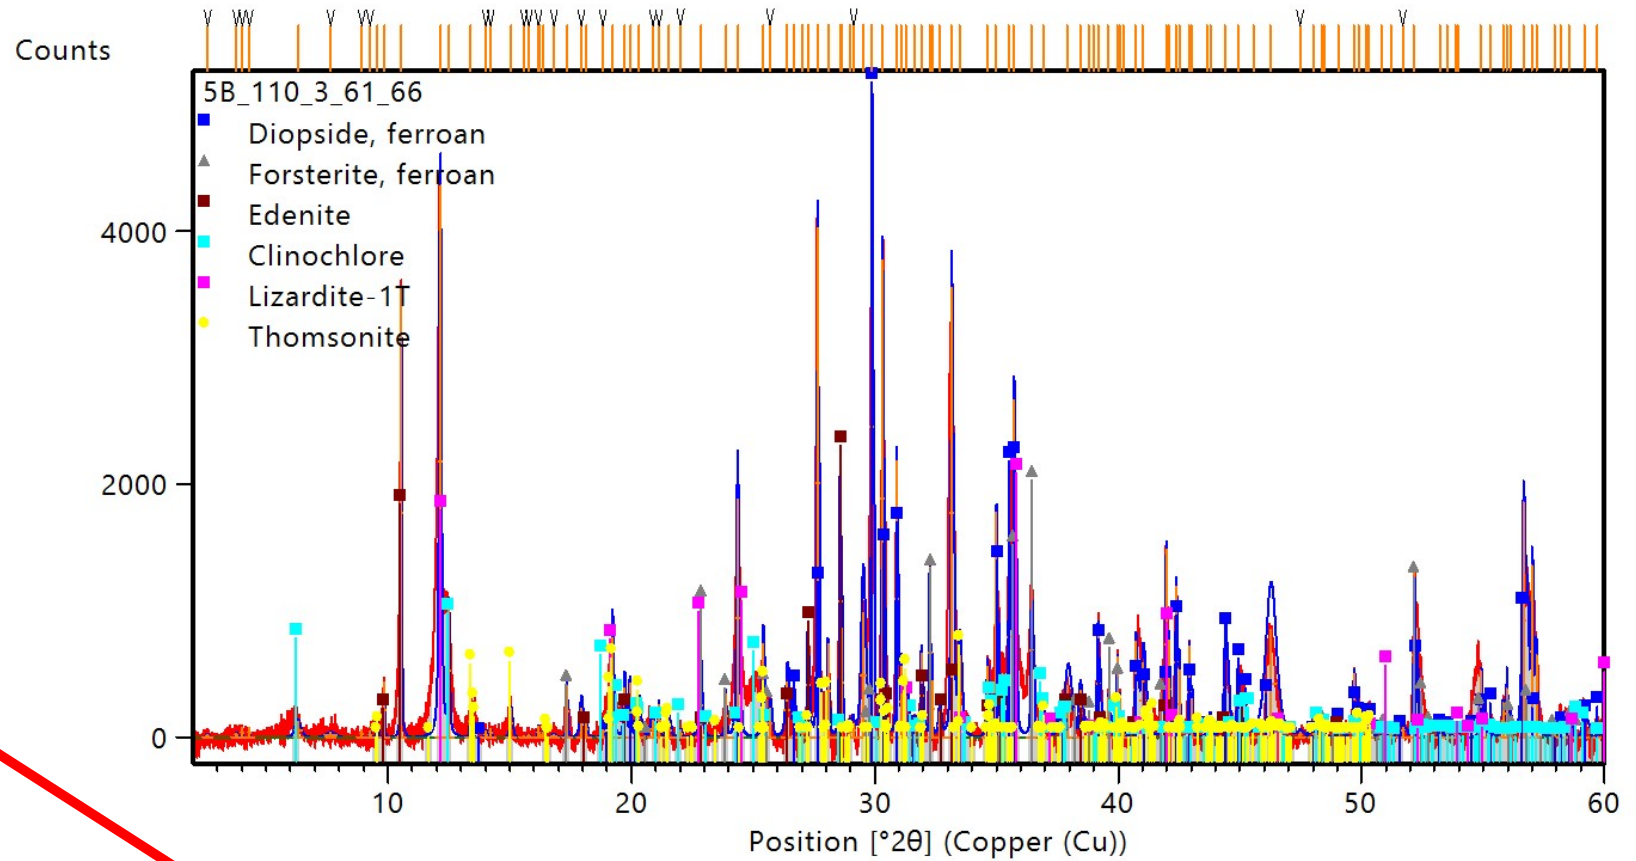

807\_C5705B\_110\_03\_61-66cm

Amphibole + chlorite + serpentine + ol