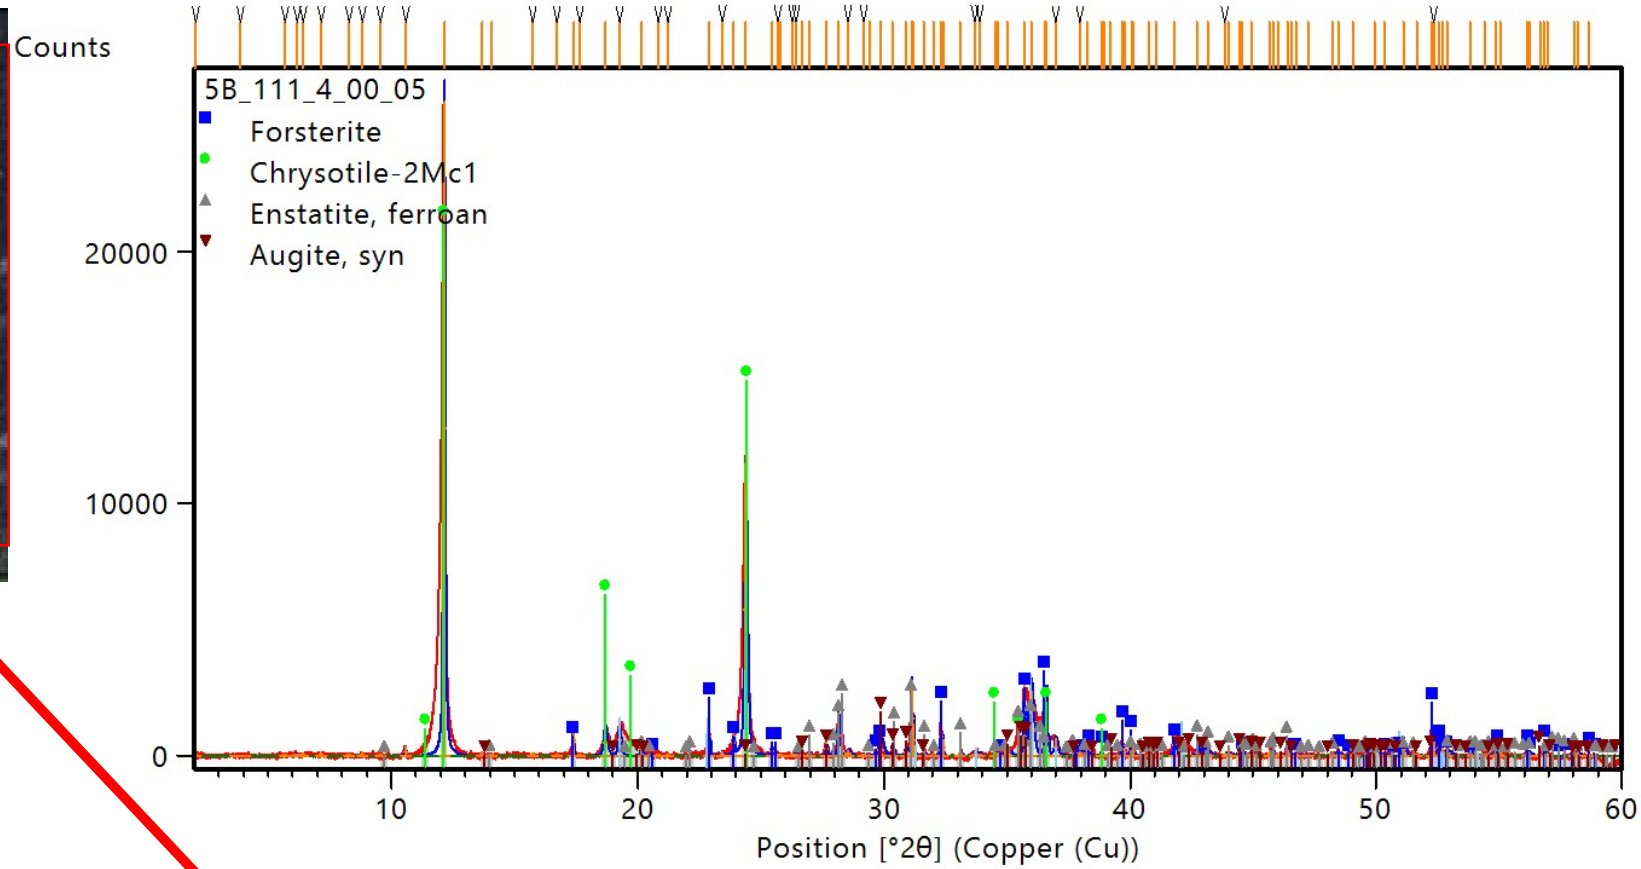

807\_C5705B\_111\_4\_0-5cm

Serpentine + trace phases