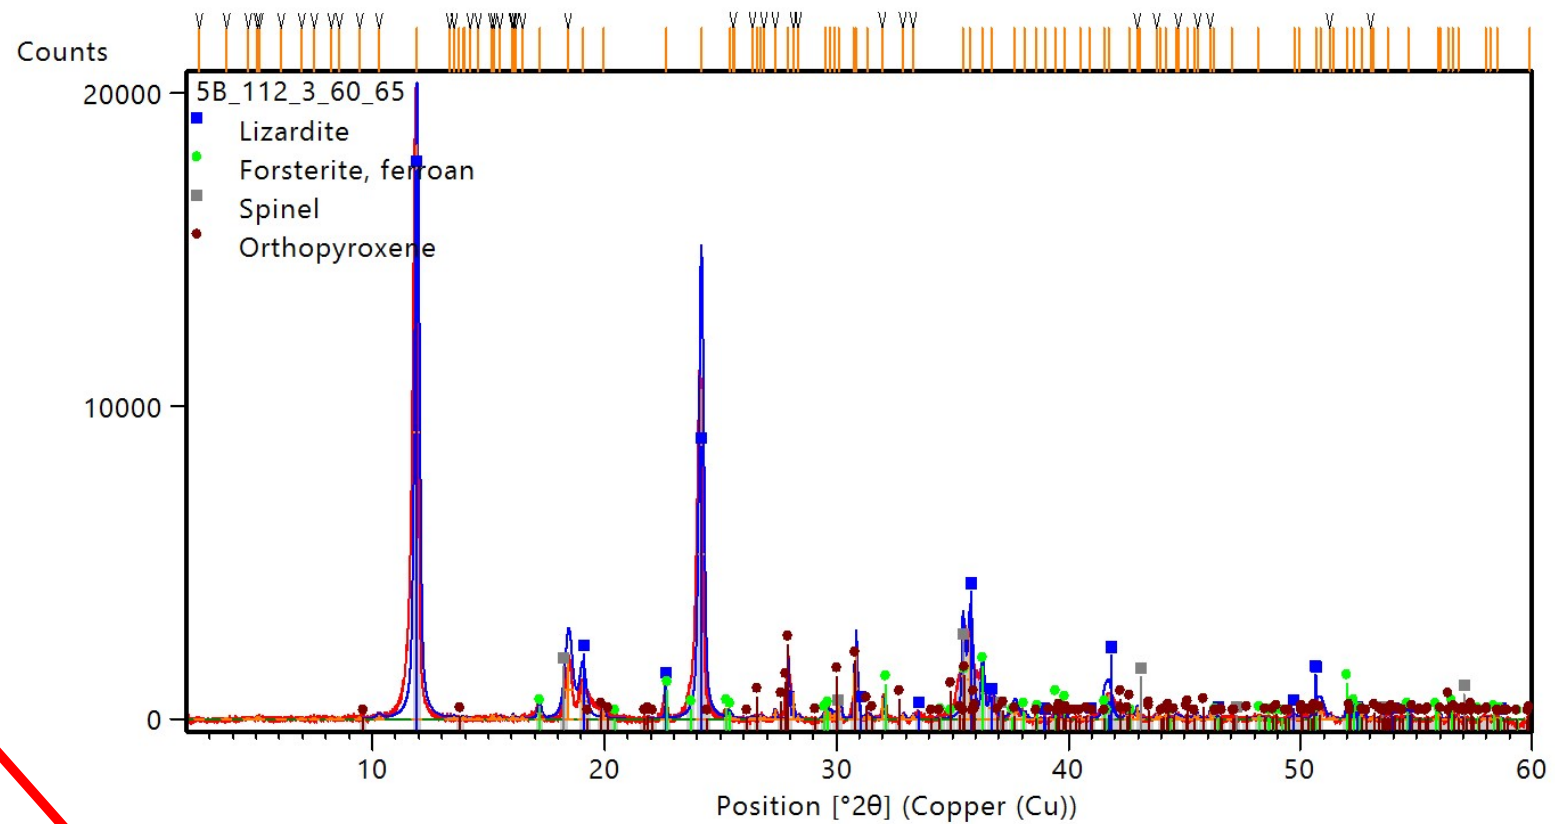

807\_C5705B\_112\_03\_60-65cm

Serp + trace ol, opx, spinel