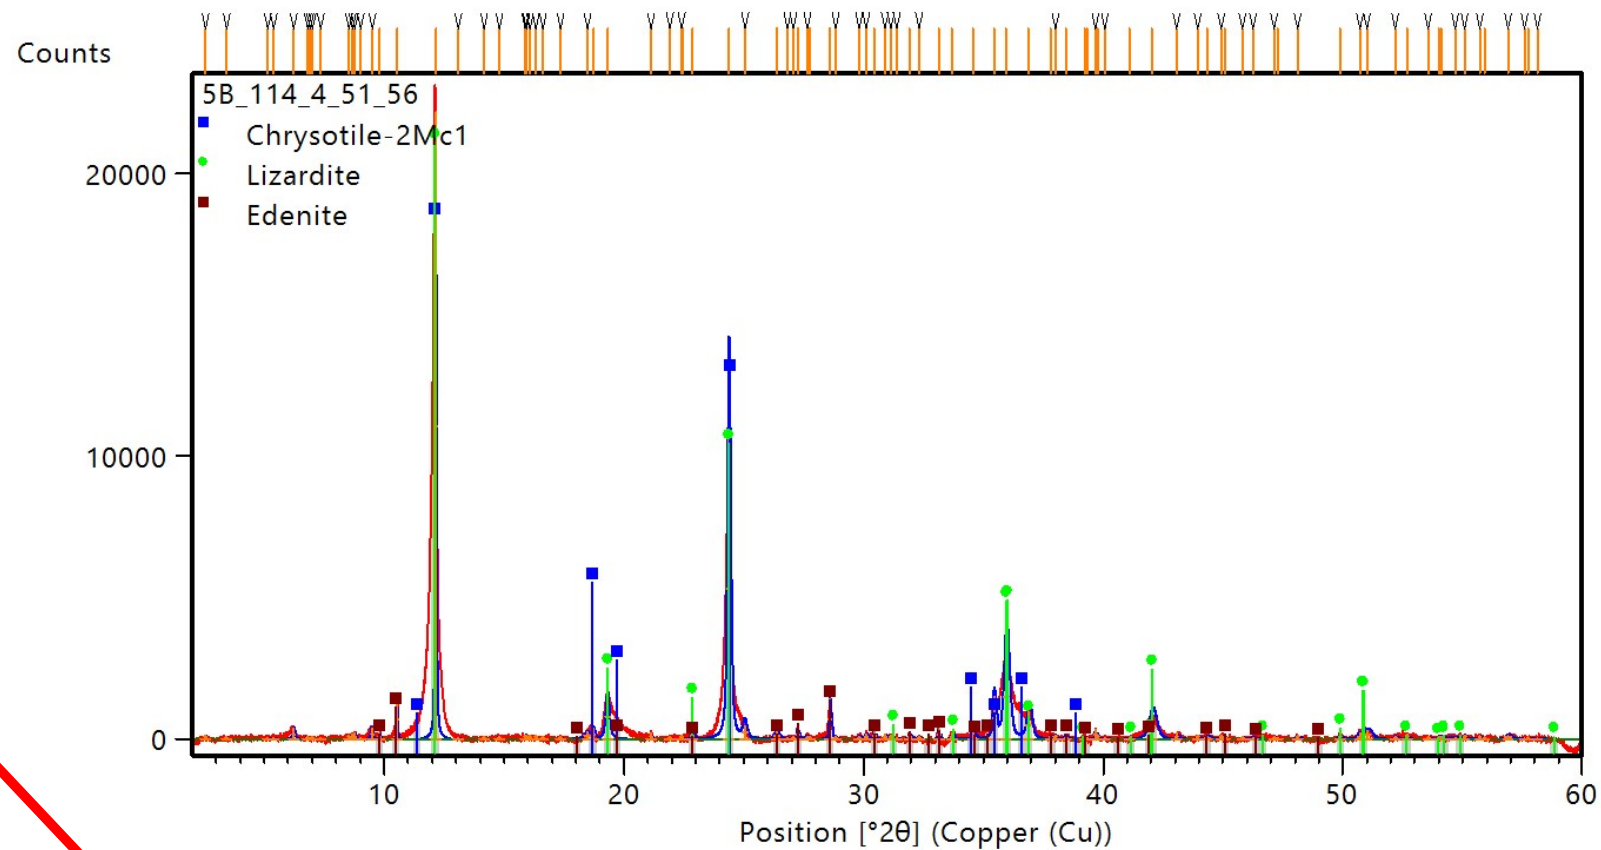

807\_C5705B\_114\_4\_51-56cm

Serpentine + trace phases