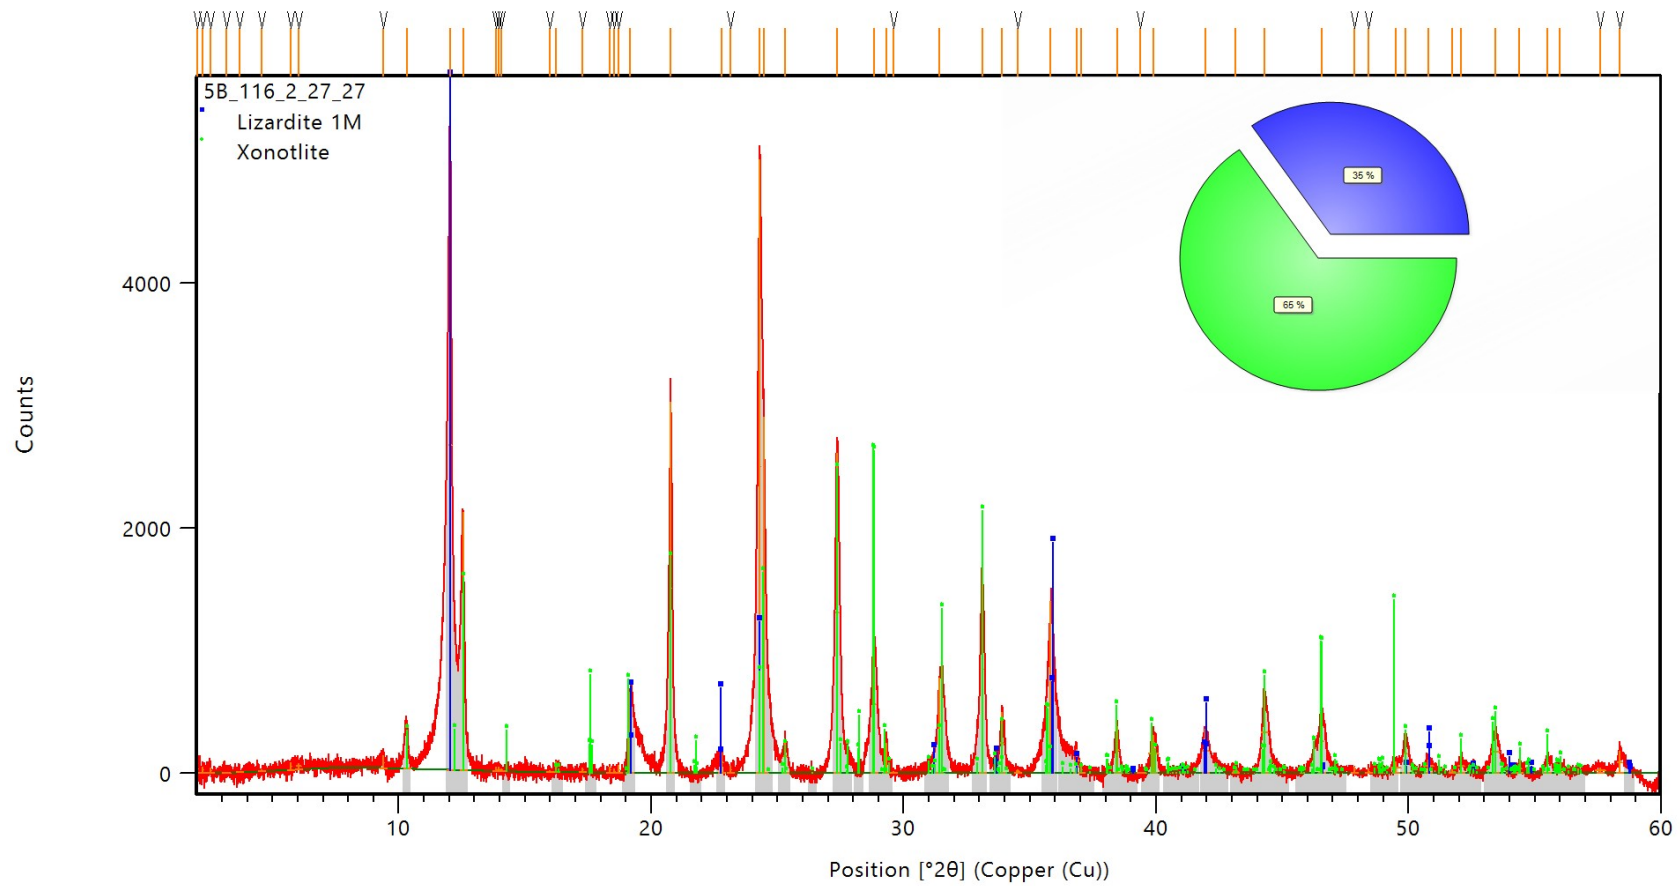

807_C5705B_116_02_27cm

Serpentine + Xonotlite