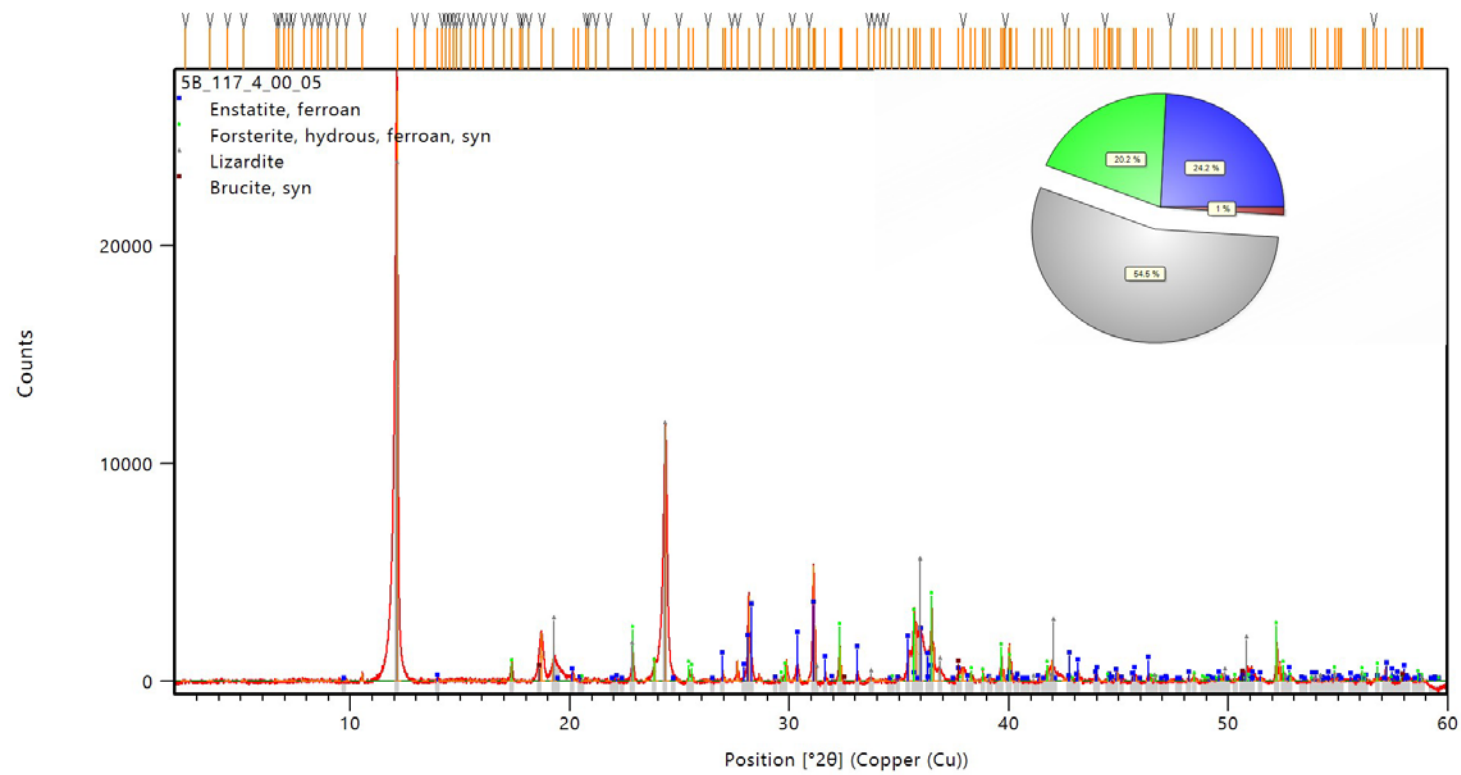

807_C5705B_117_04_00_05cm

serpentine+ brucite + opx + ol