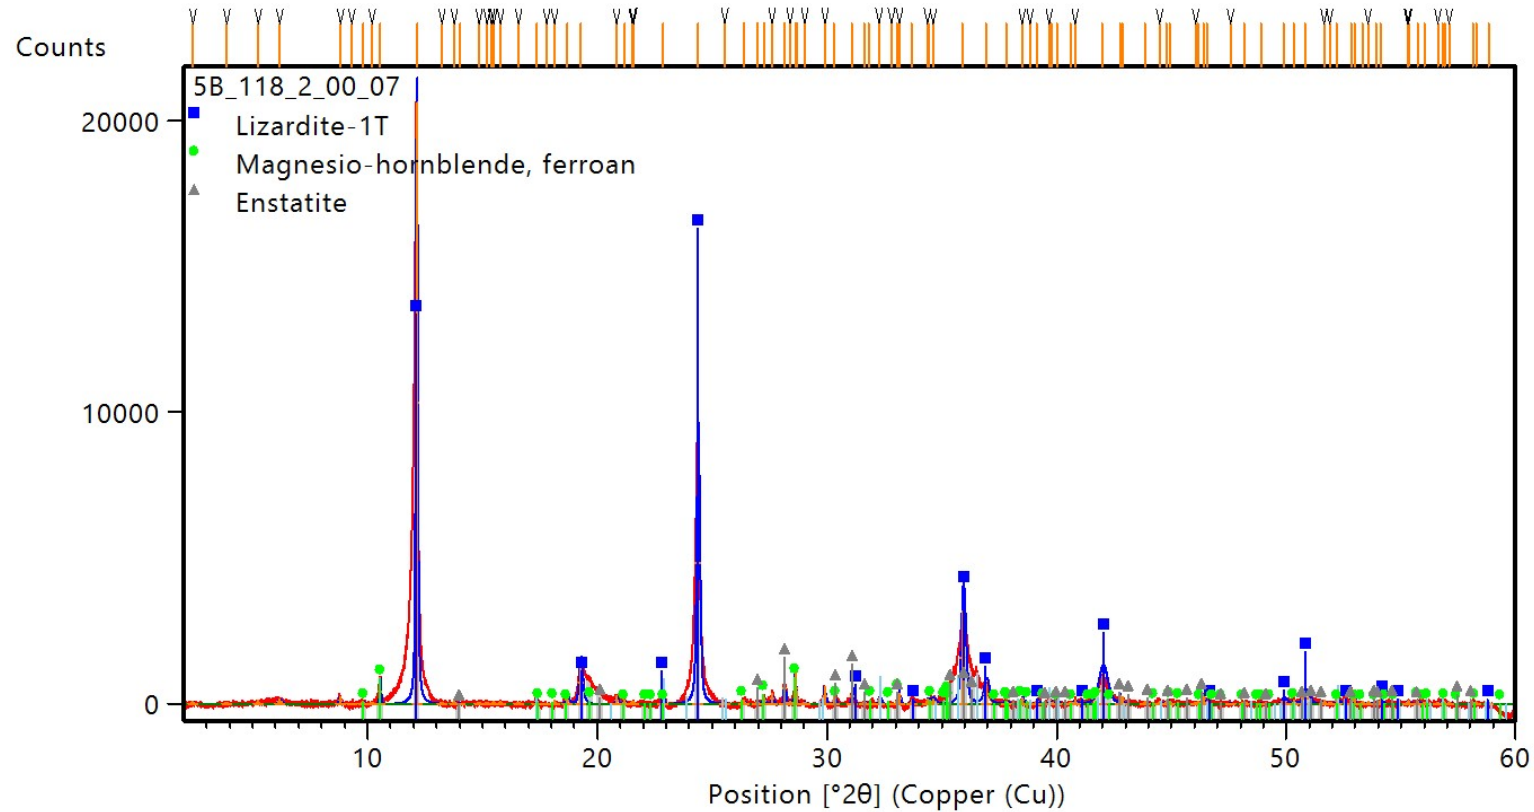

807_C5705B_118_2_0-7cm

serpentine + trace phases