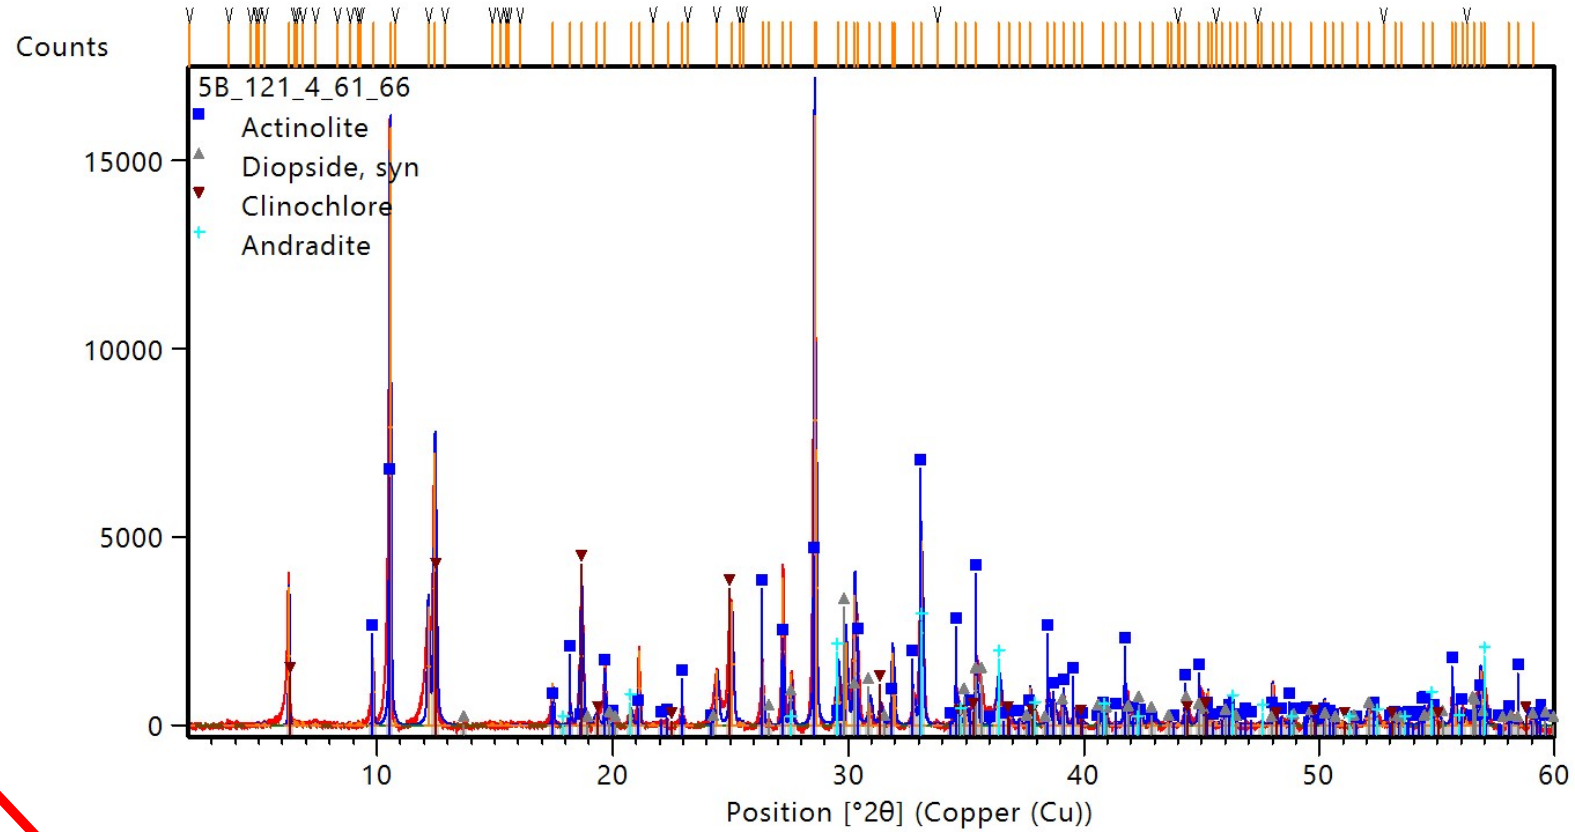

807_C5705B_121_4_61-66cm

serpentine + chlorite + trace phases