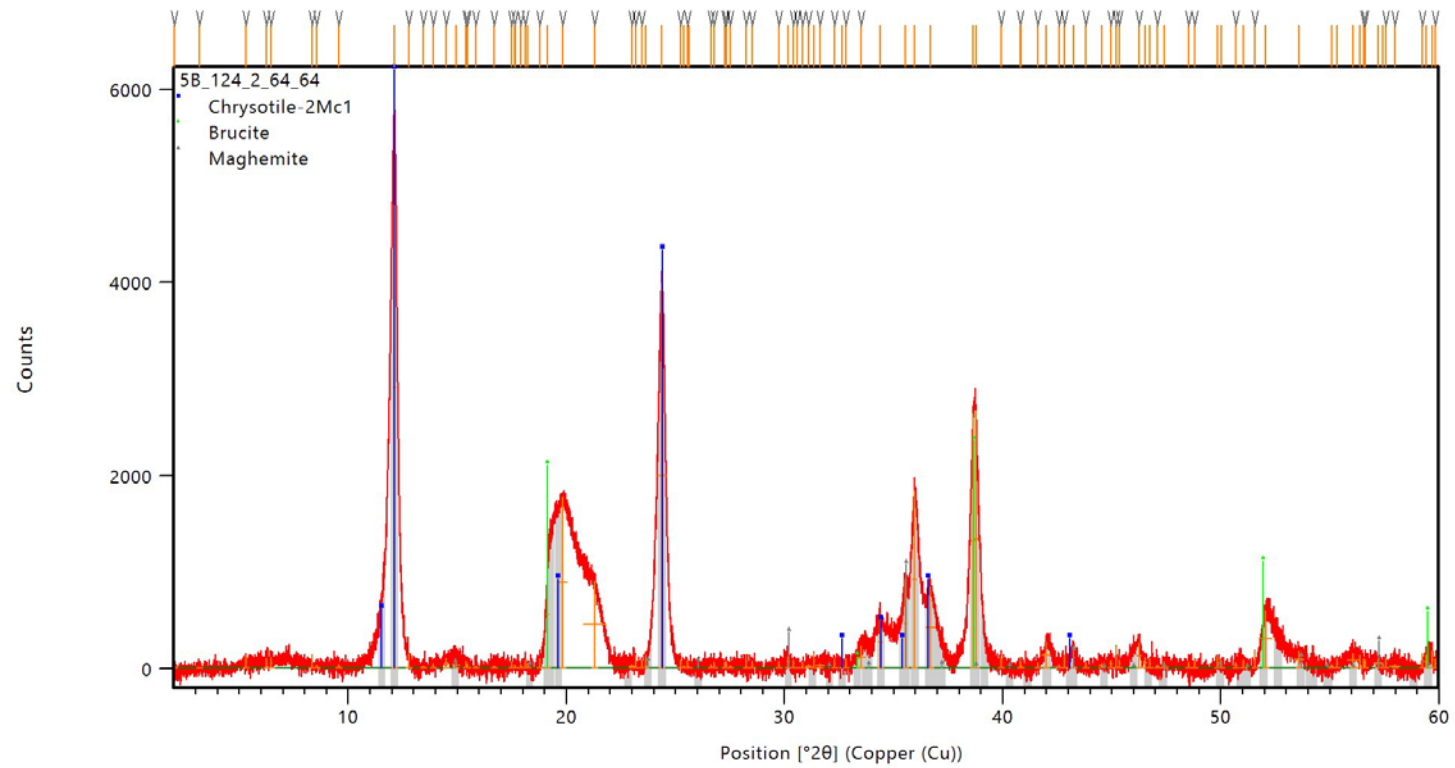

807\_C5705B\_124\_02\_64 cm

Serpentine + Brucite + Iron oxide