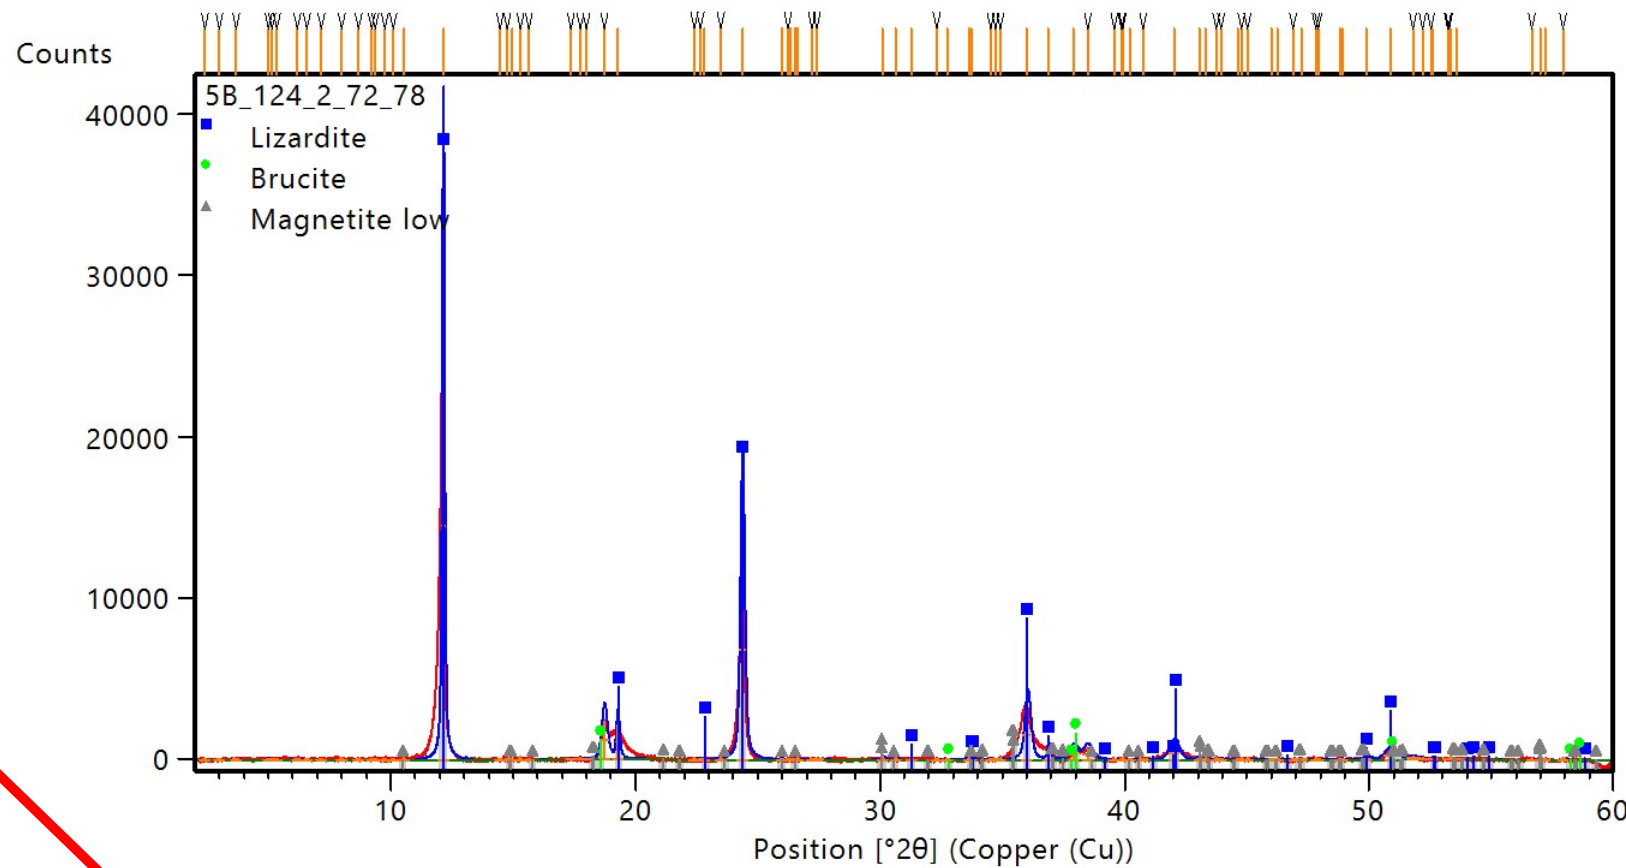

807_C5705B_124_02_72-78cm

Serpentine + brucite + magnetite