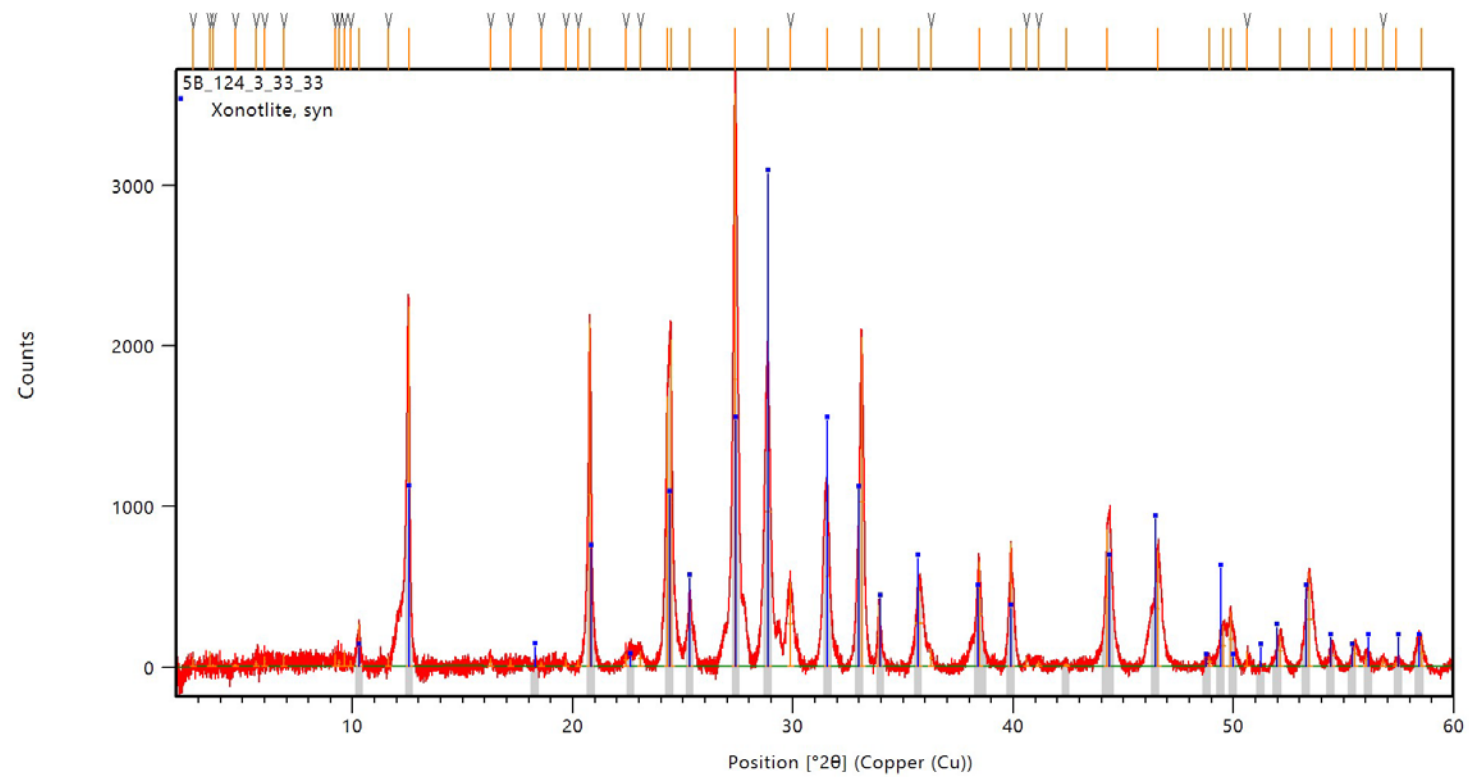

807\_C5705B\_124\_03\_33cm

Xonotlite