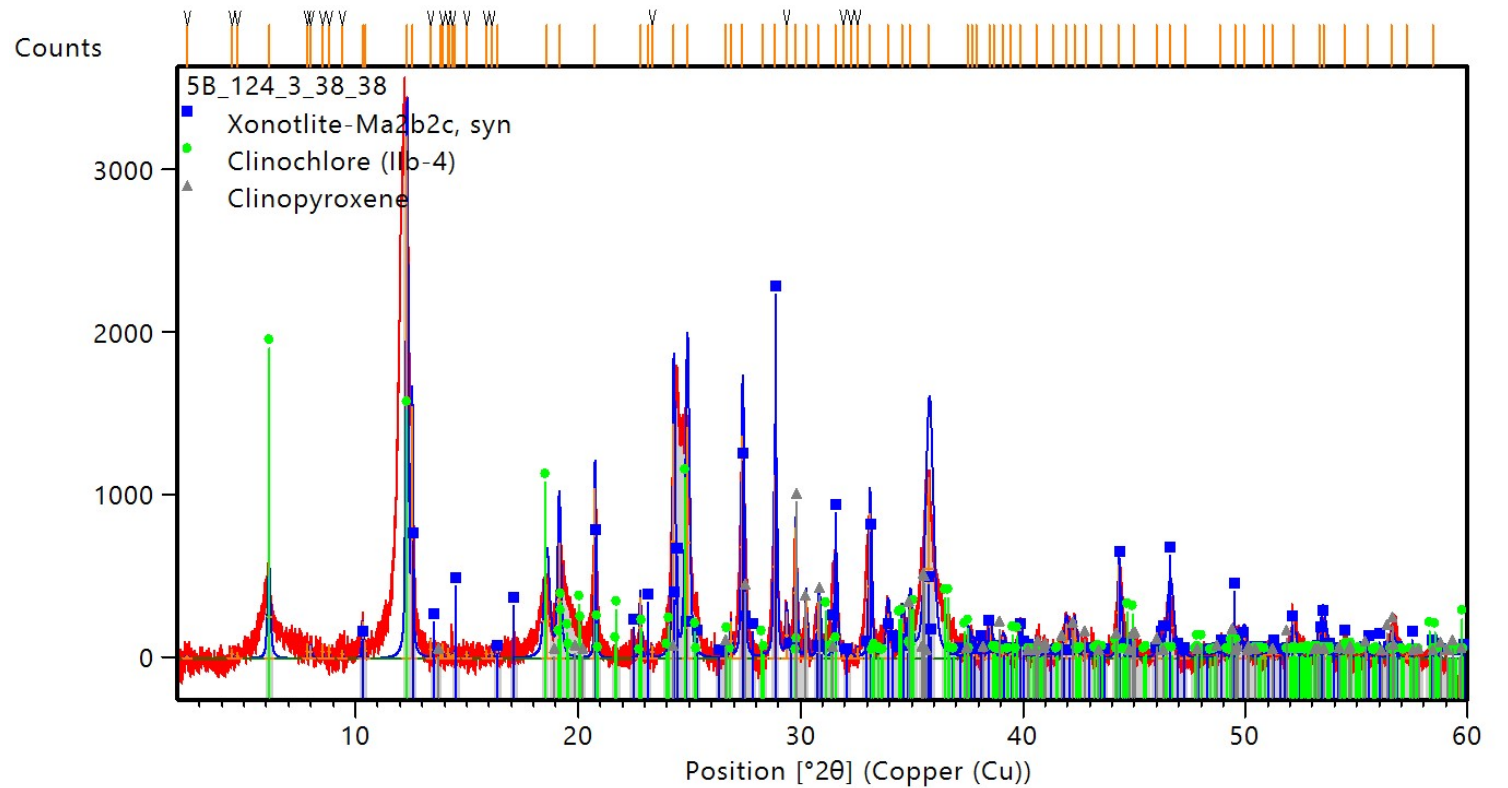

807_C5705B_124_03_38cm

Xonotlite + chlorite+ cpx