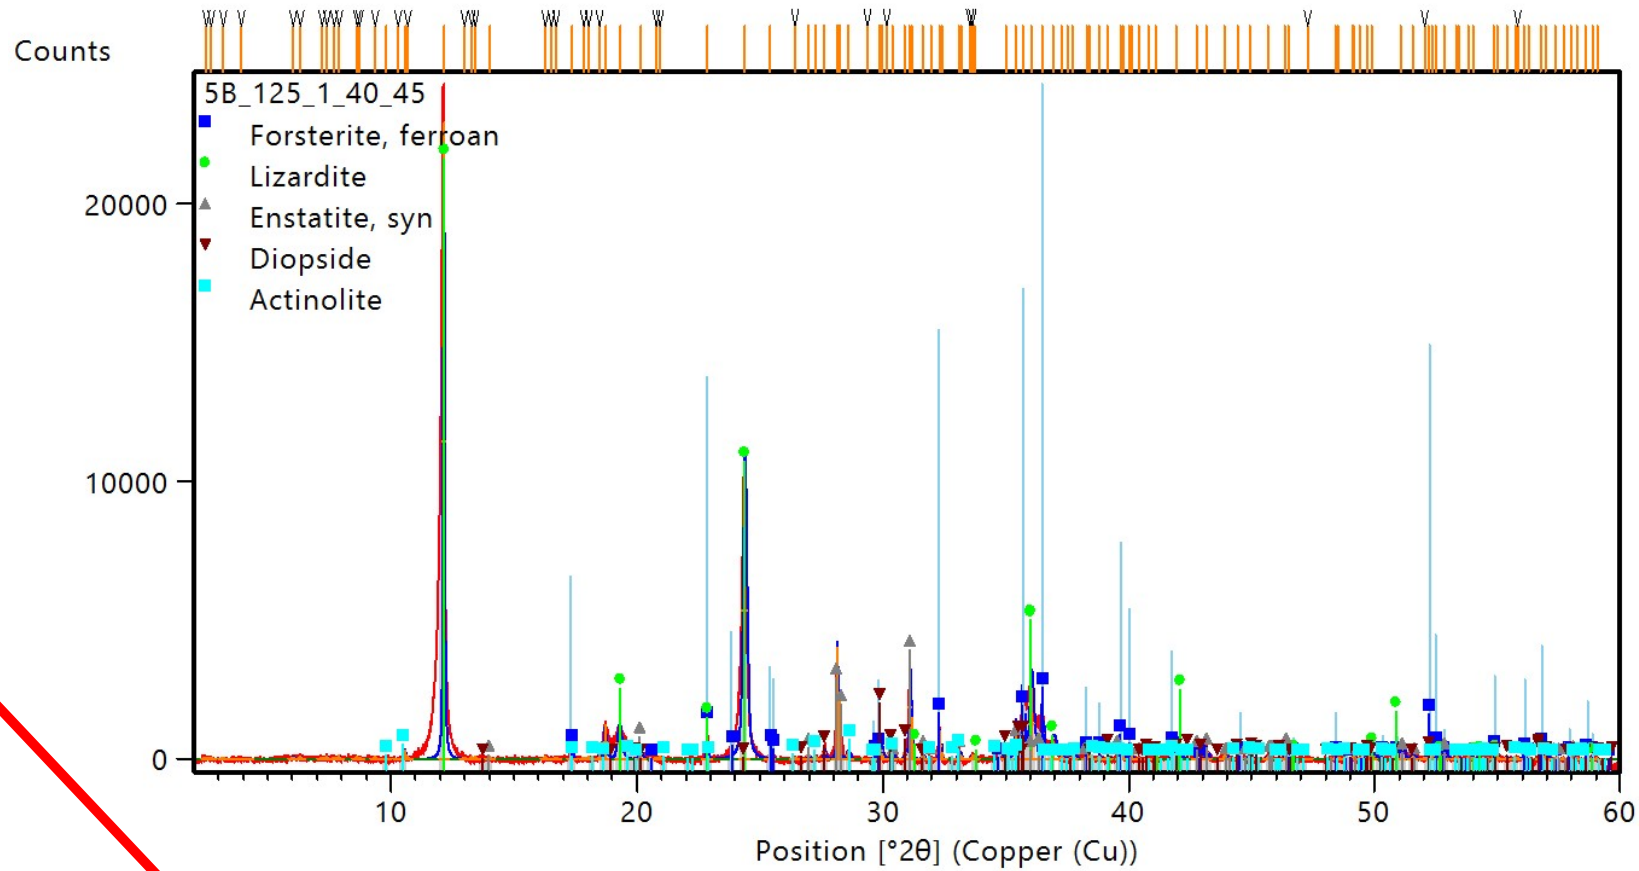

807_C5705B_125_1_40-45cm

Serpentine + trace phases