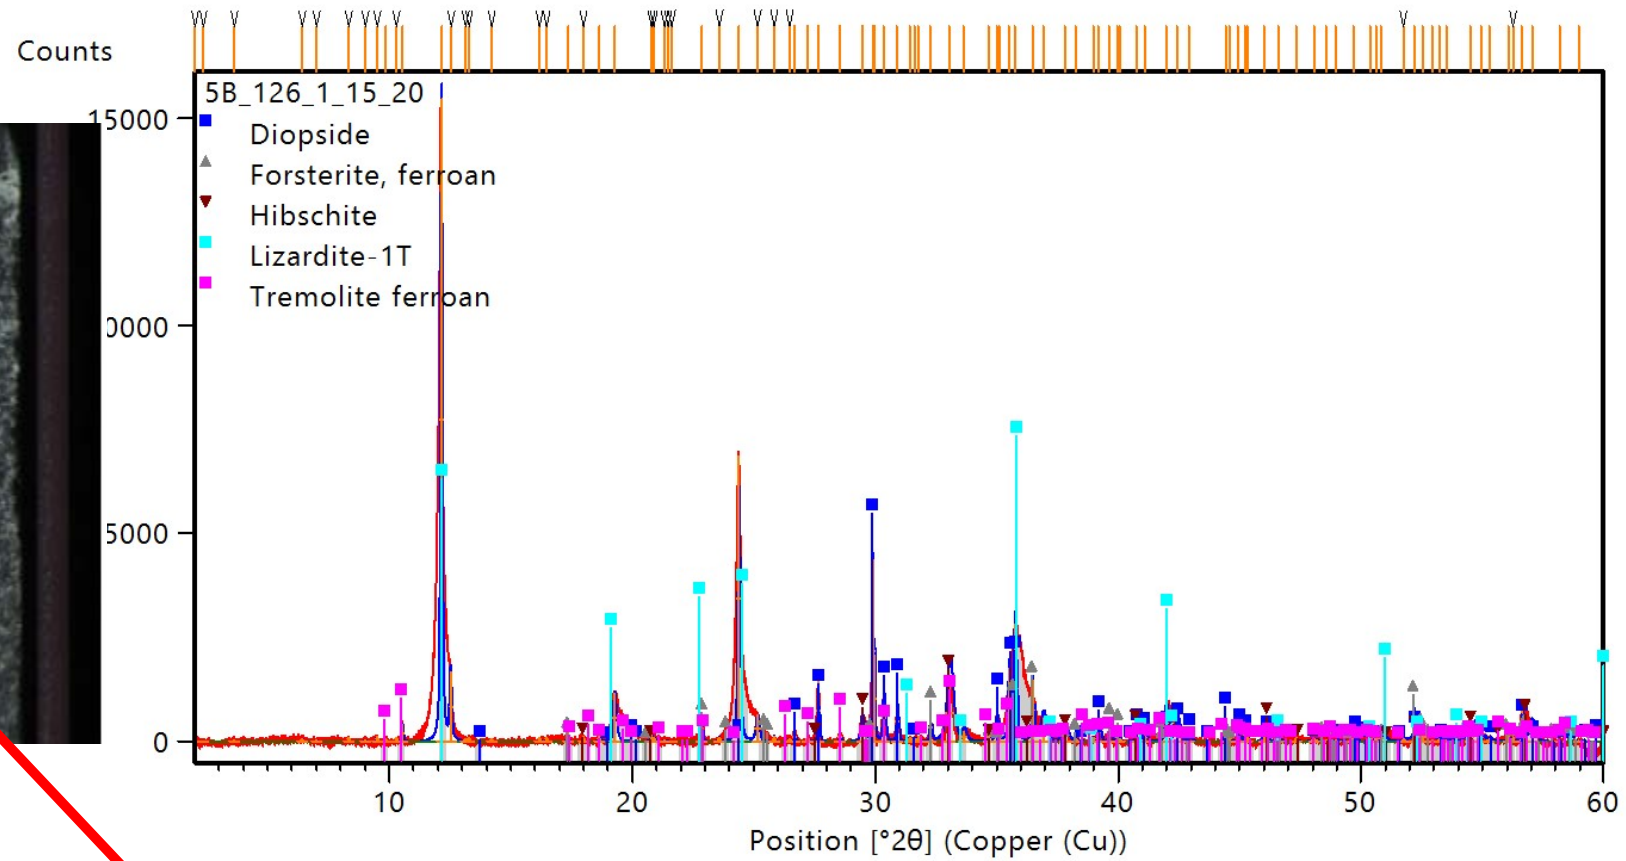

807_C5705B_126_1_15-20cm

Serpentine + cpx + trace phases