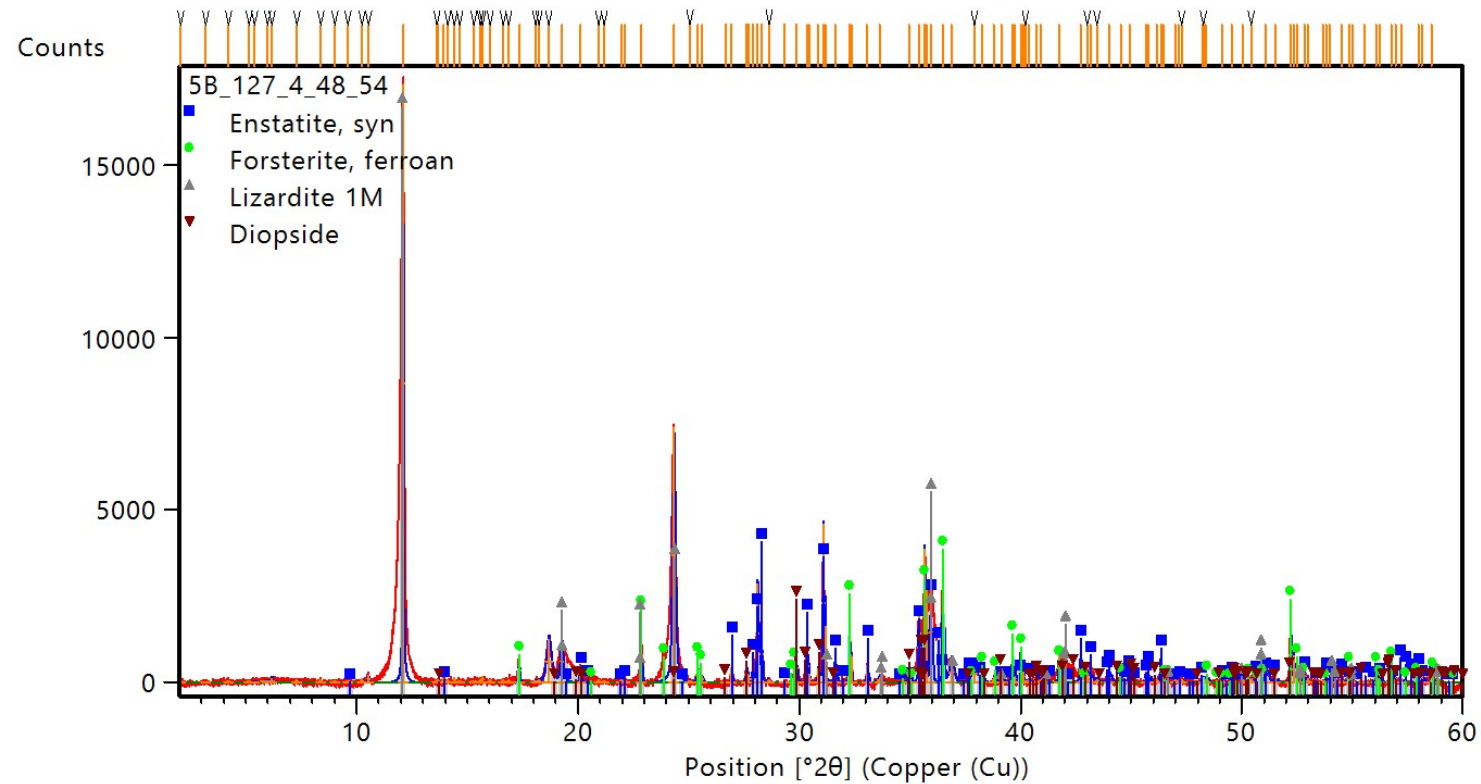

807_C5705B_127_04_48_54cm

Serpentine + trace phases