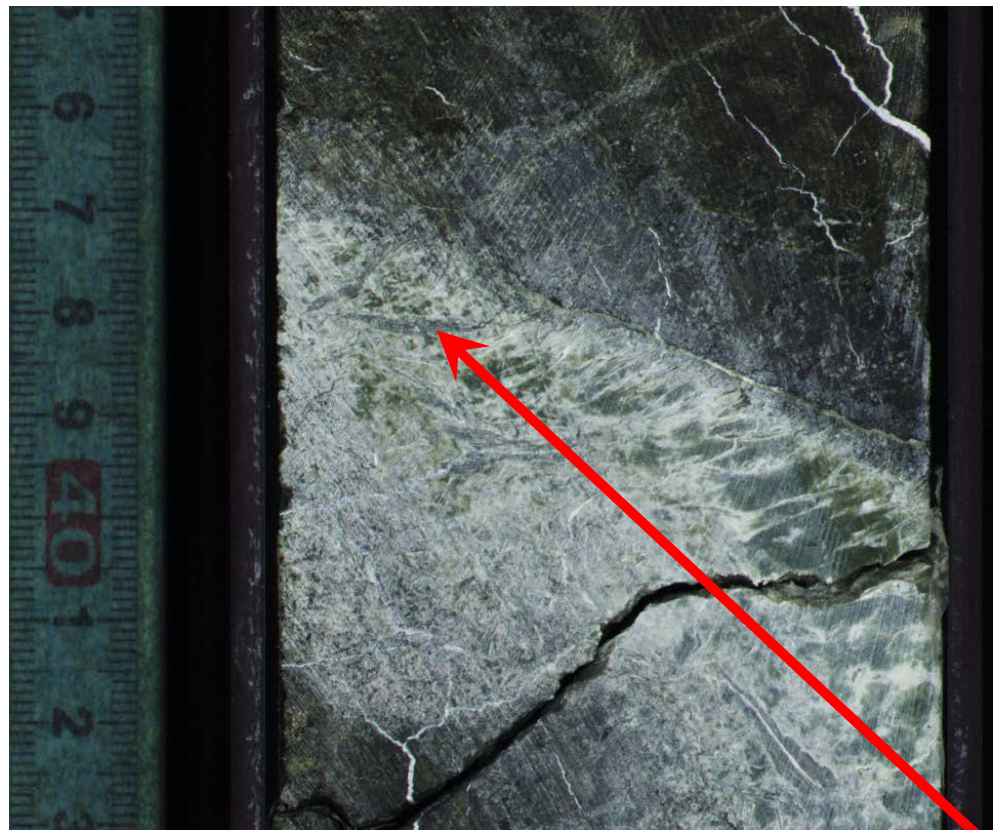

807_C5705B_131_02_39cm

chlorite+ serpentine