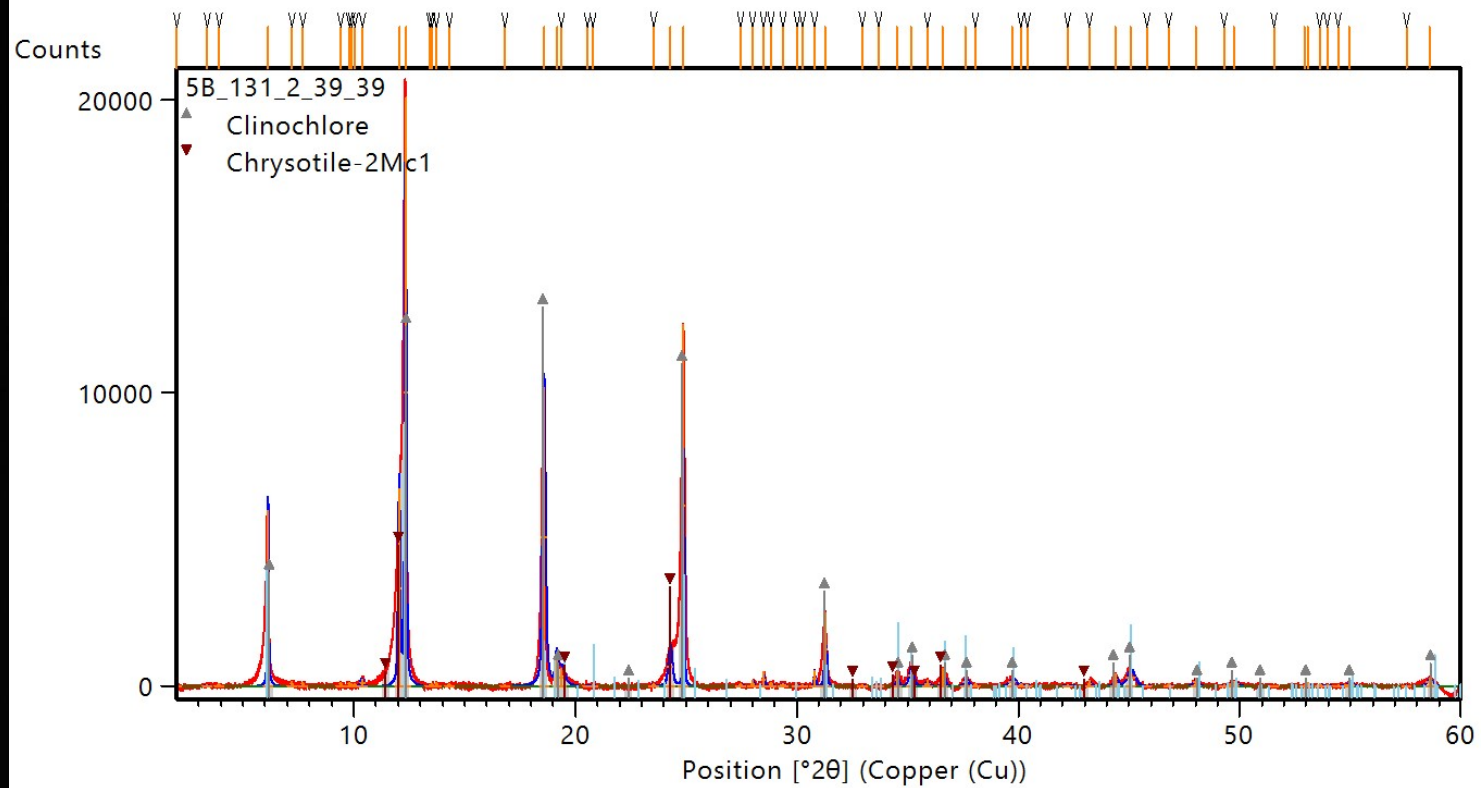

807_C5705B_131_02_39cm

chlorite+ serpentine