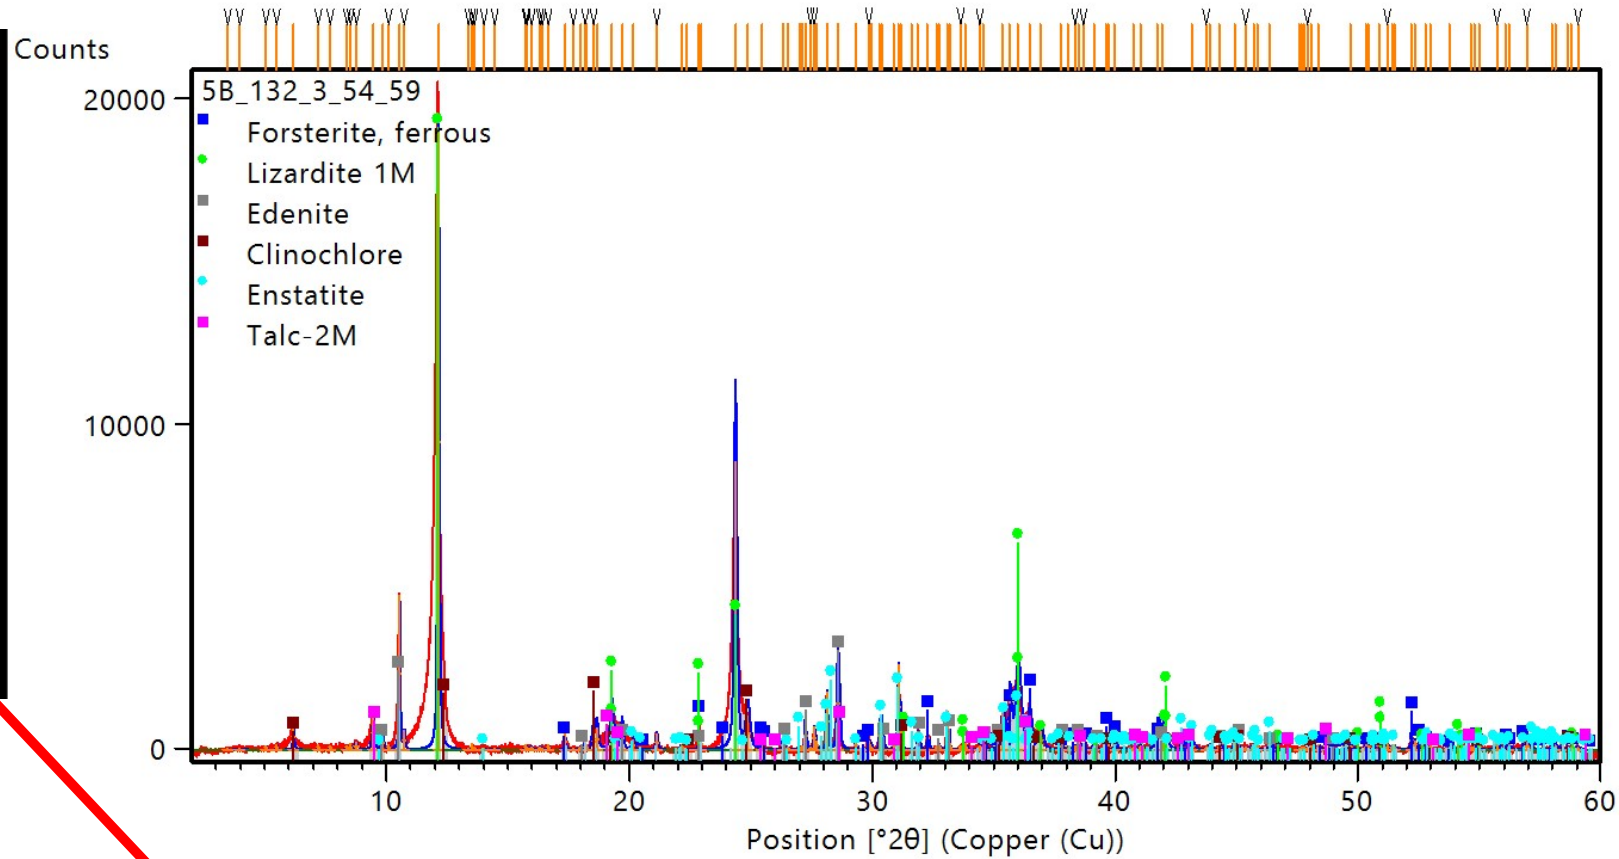

807_C5705B_132_3_54-59cm

serpentine + talc + chlorite + trace phases