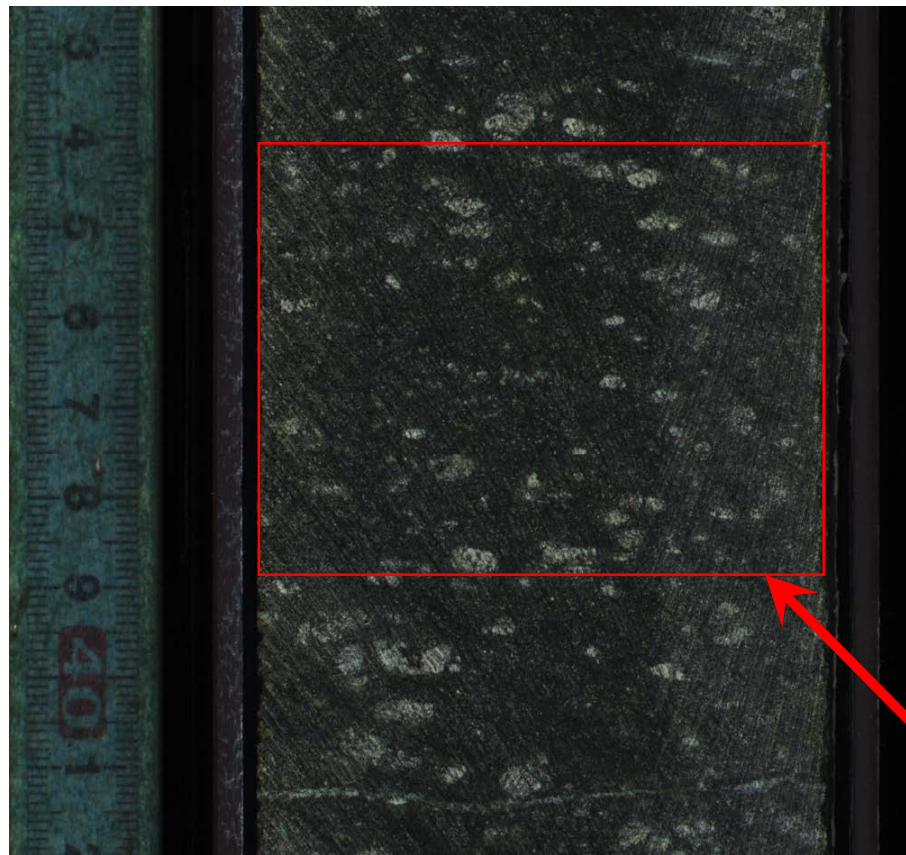

807_C5705B_135_01_34-39cm

serpentine + trace phases