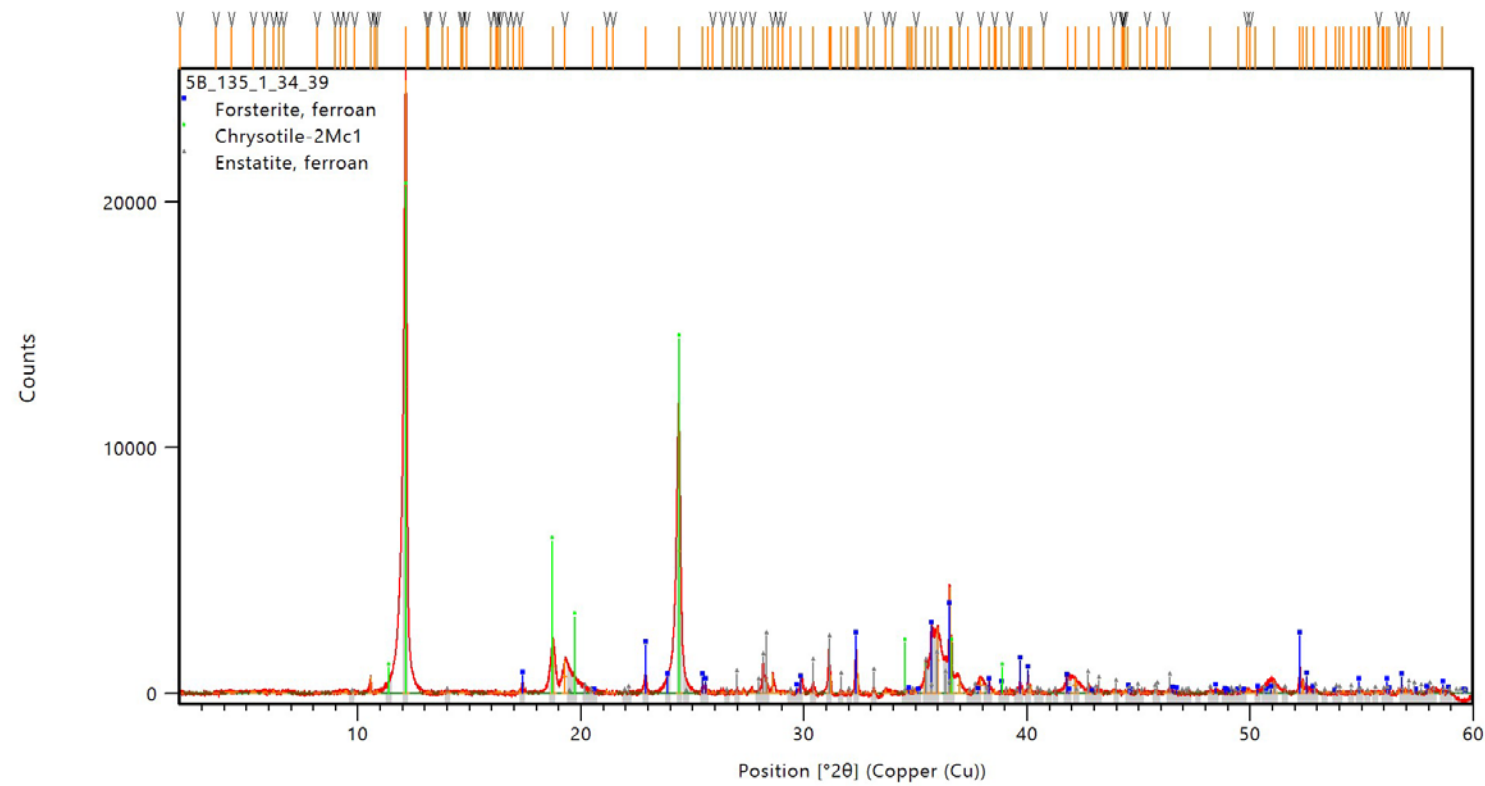

807_C5705B_135_01_34-39cm

serpentine + trace phases