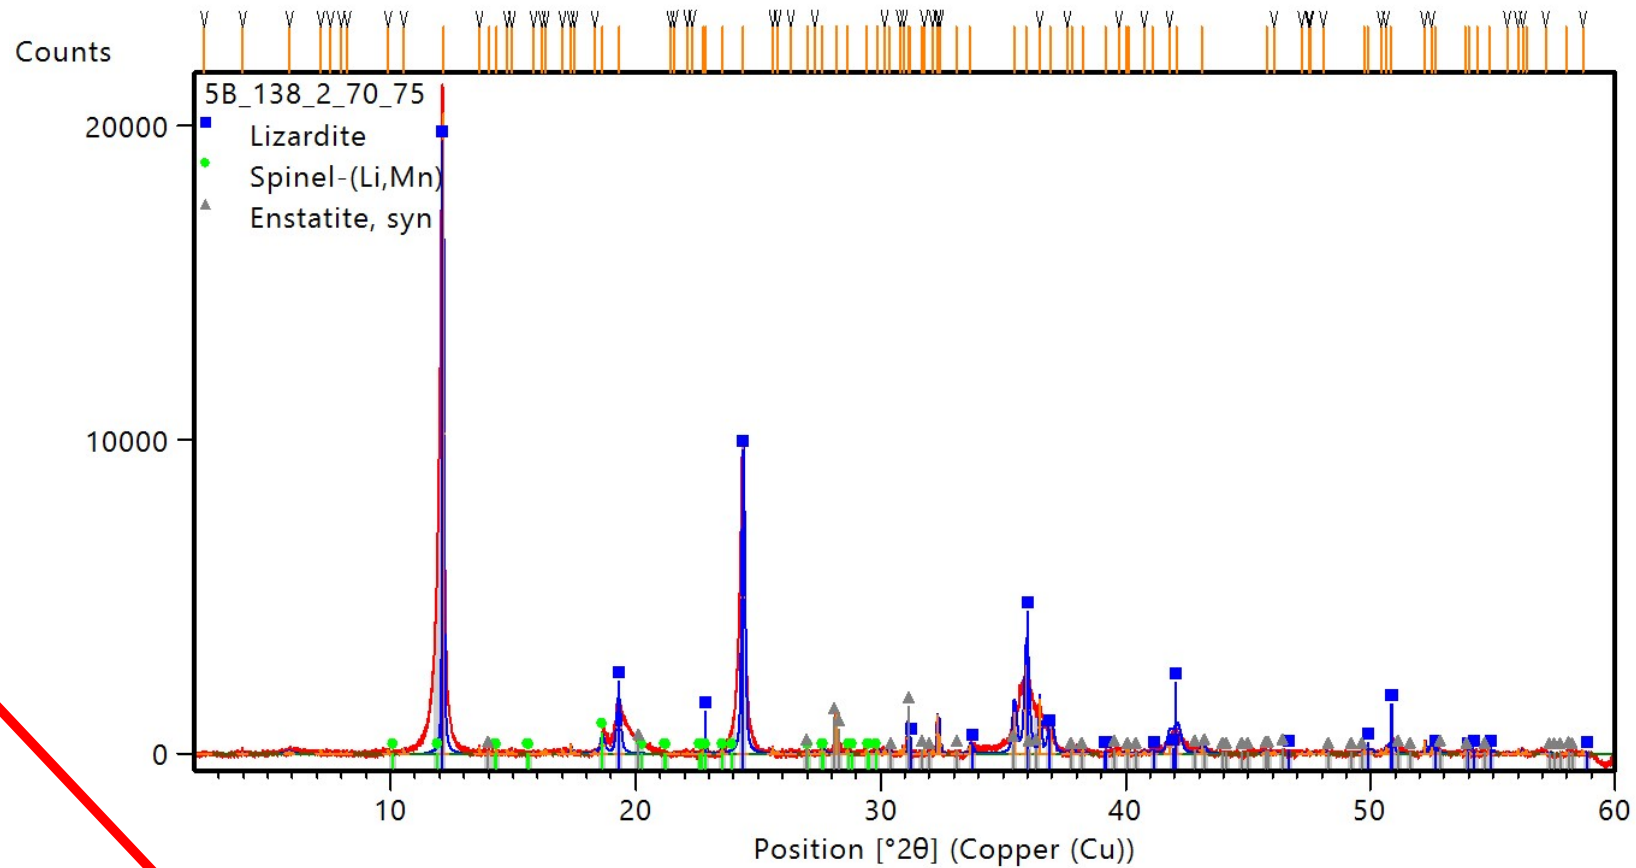

807_C5705B_138_2_70-75cm

serpentine + trace phases