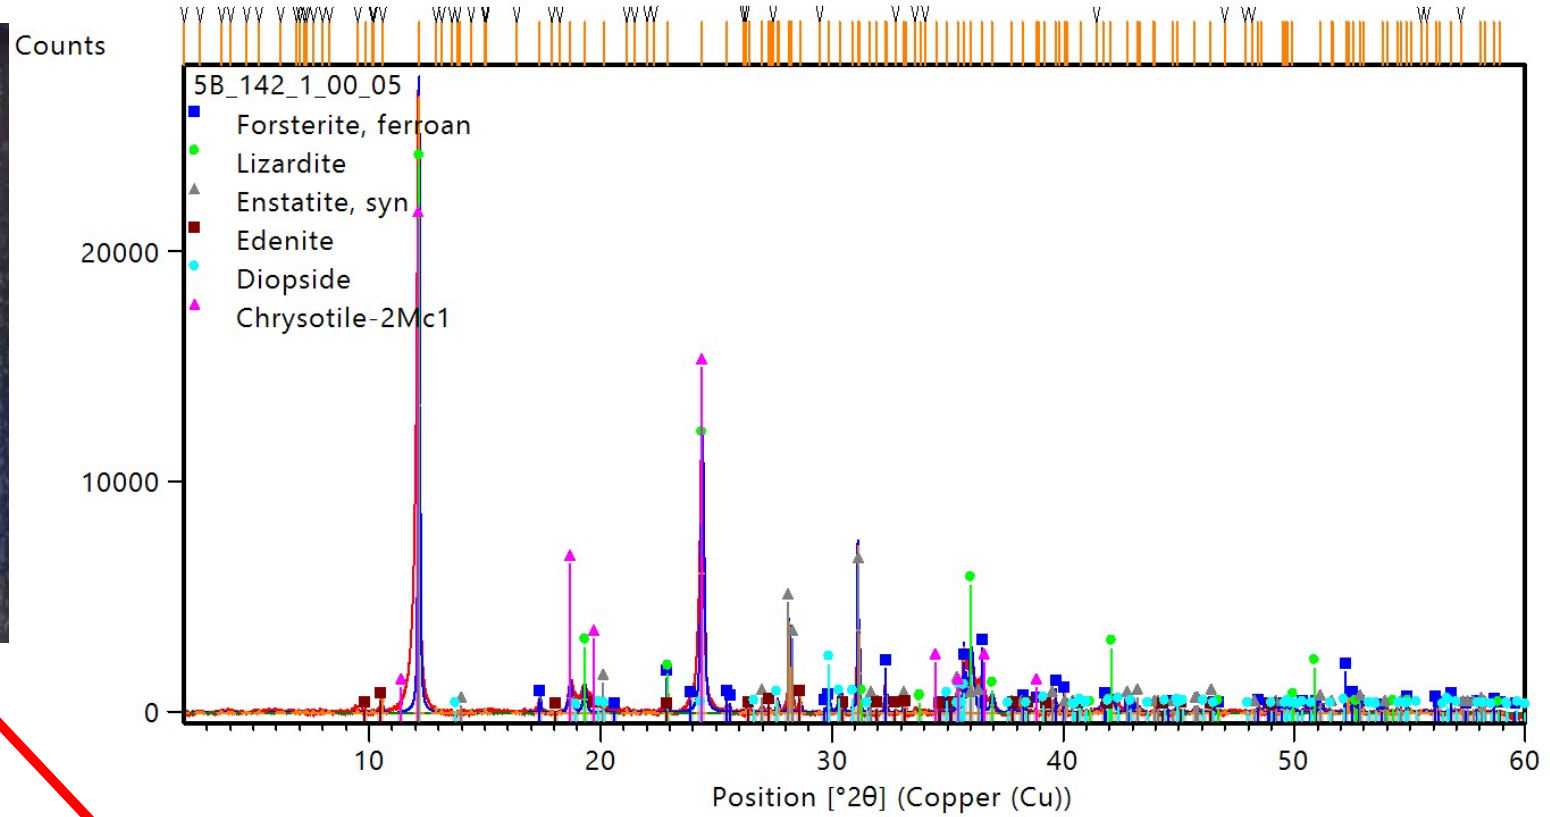

807_C5705B_142_1_0-5cm

serpentine + trace phases