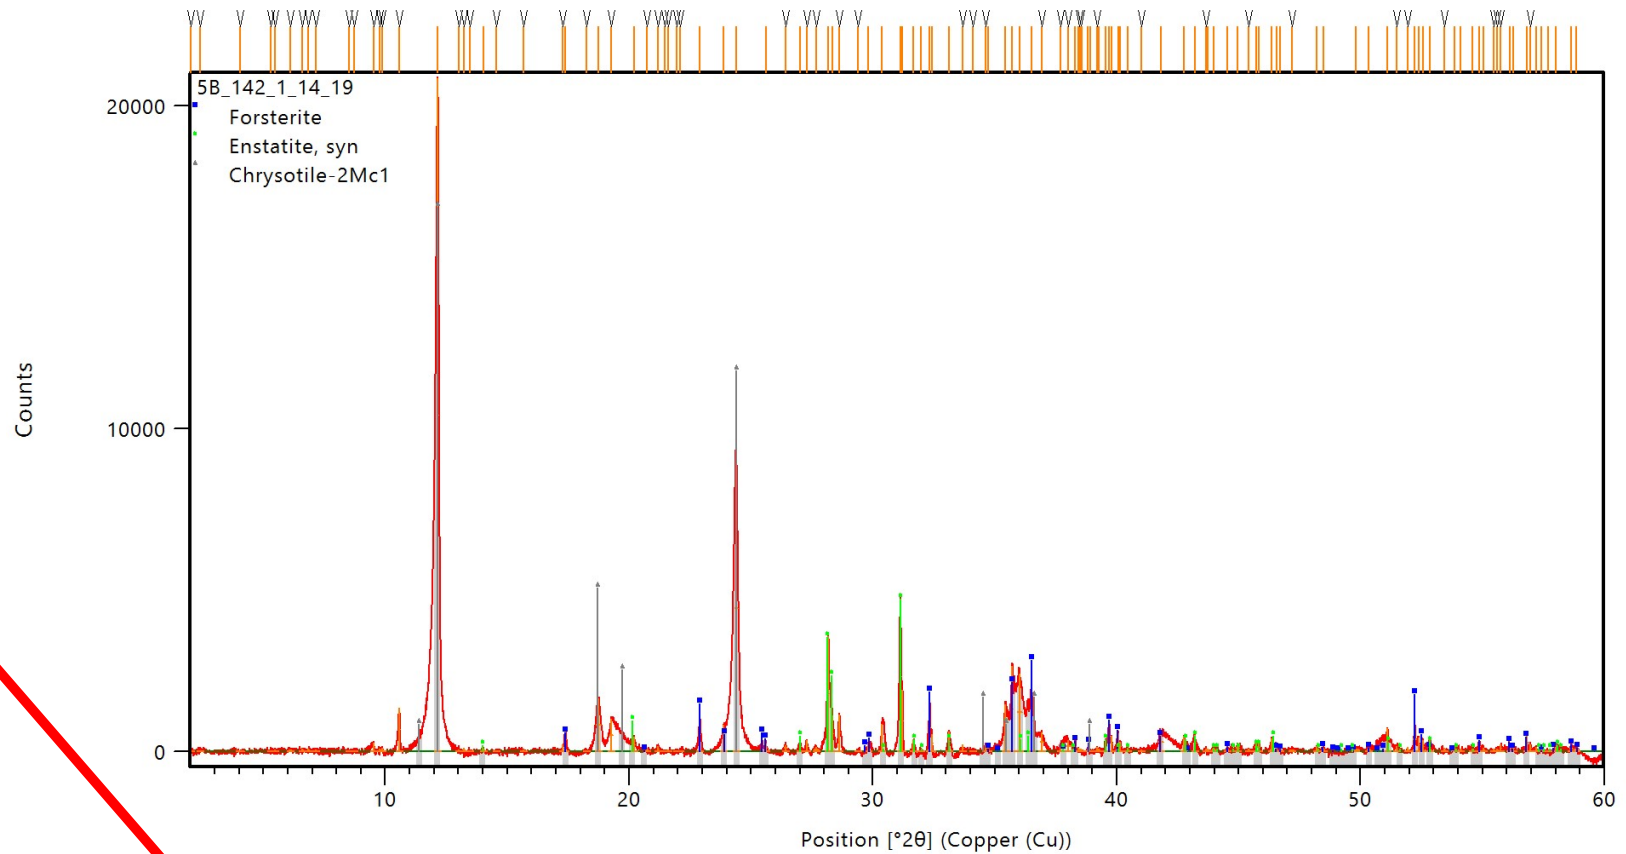

807_C5705B_142_01_14_19cm

serpentine + ol + opx