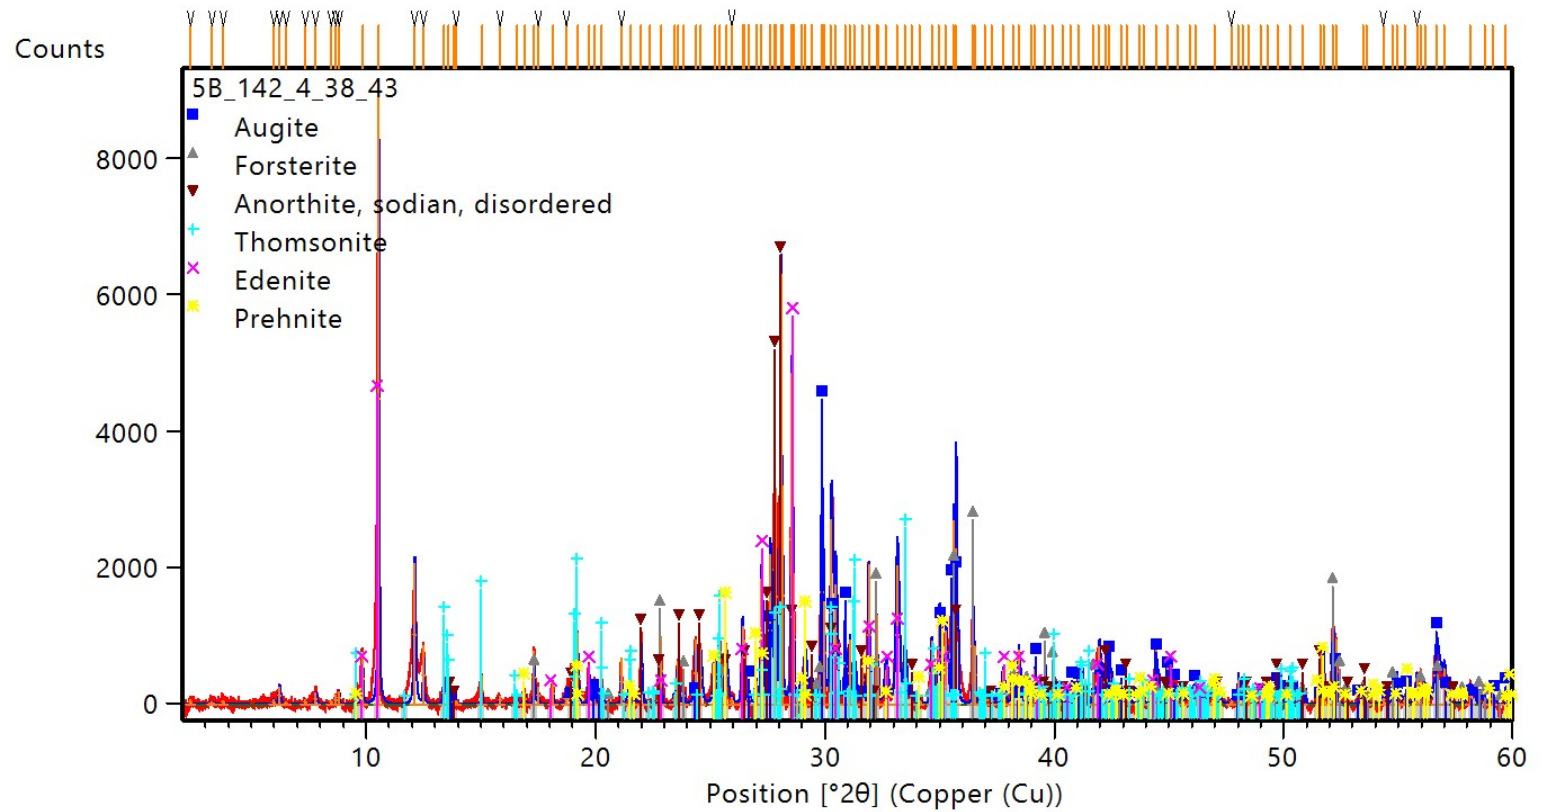

807_C5705B_142_04_38-43cm

Amphibole + cpx + prehnite + plag + serpentine