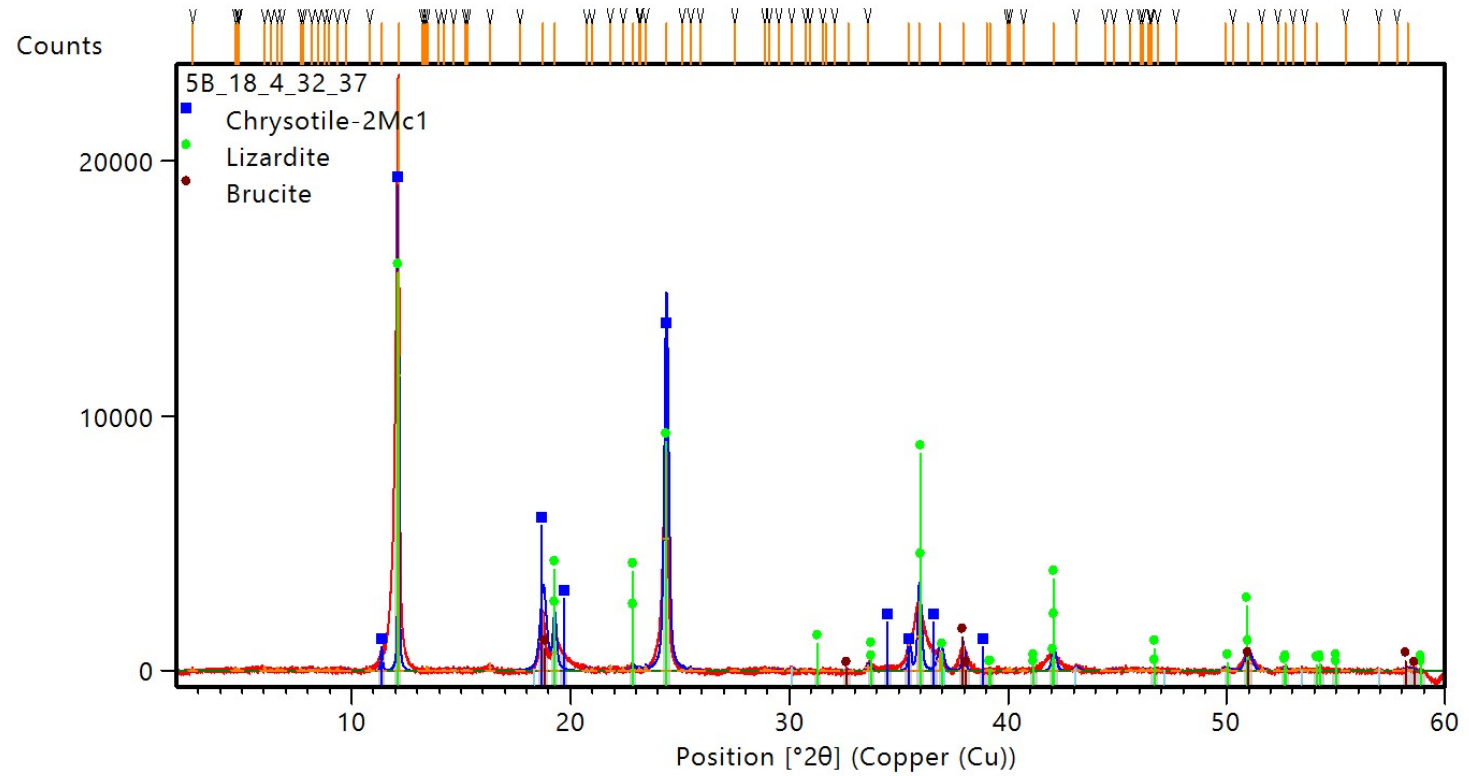

807_C5705B_18_04_32_37cm

Serpentine + brucite