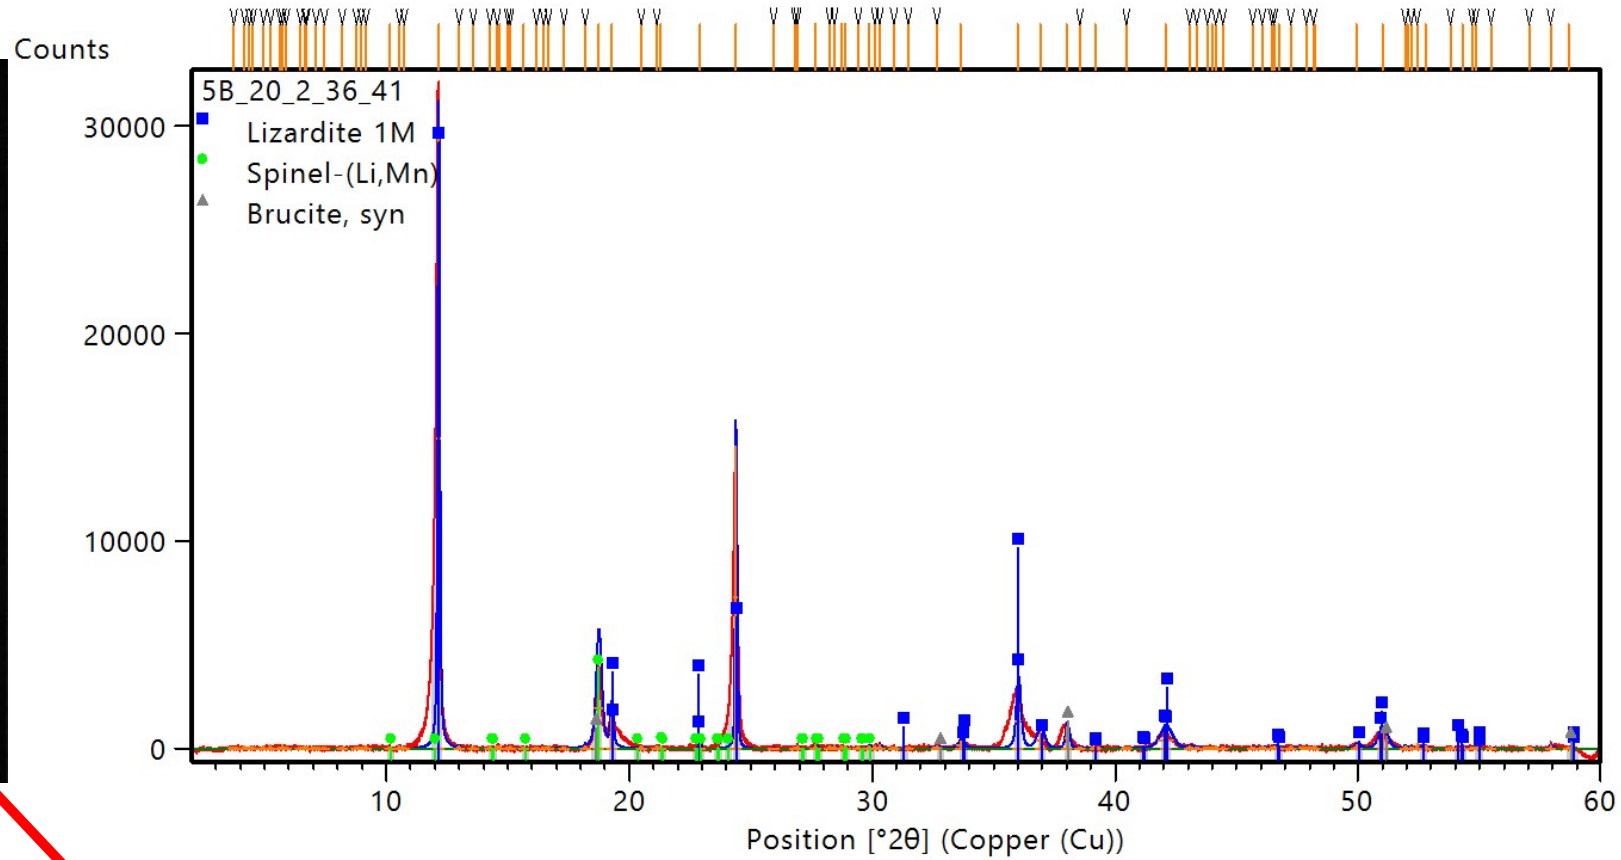

807\_C5705B\_20\_02\_36\_41cm

Serpentine + brucite + spinel