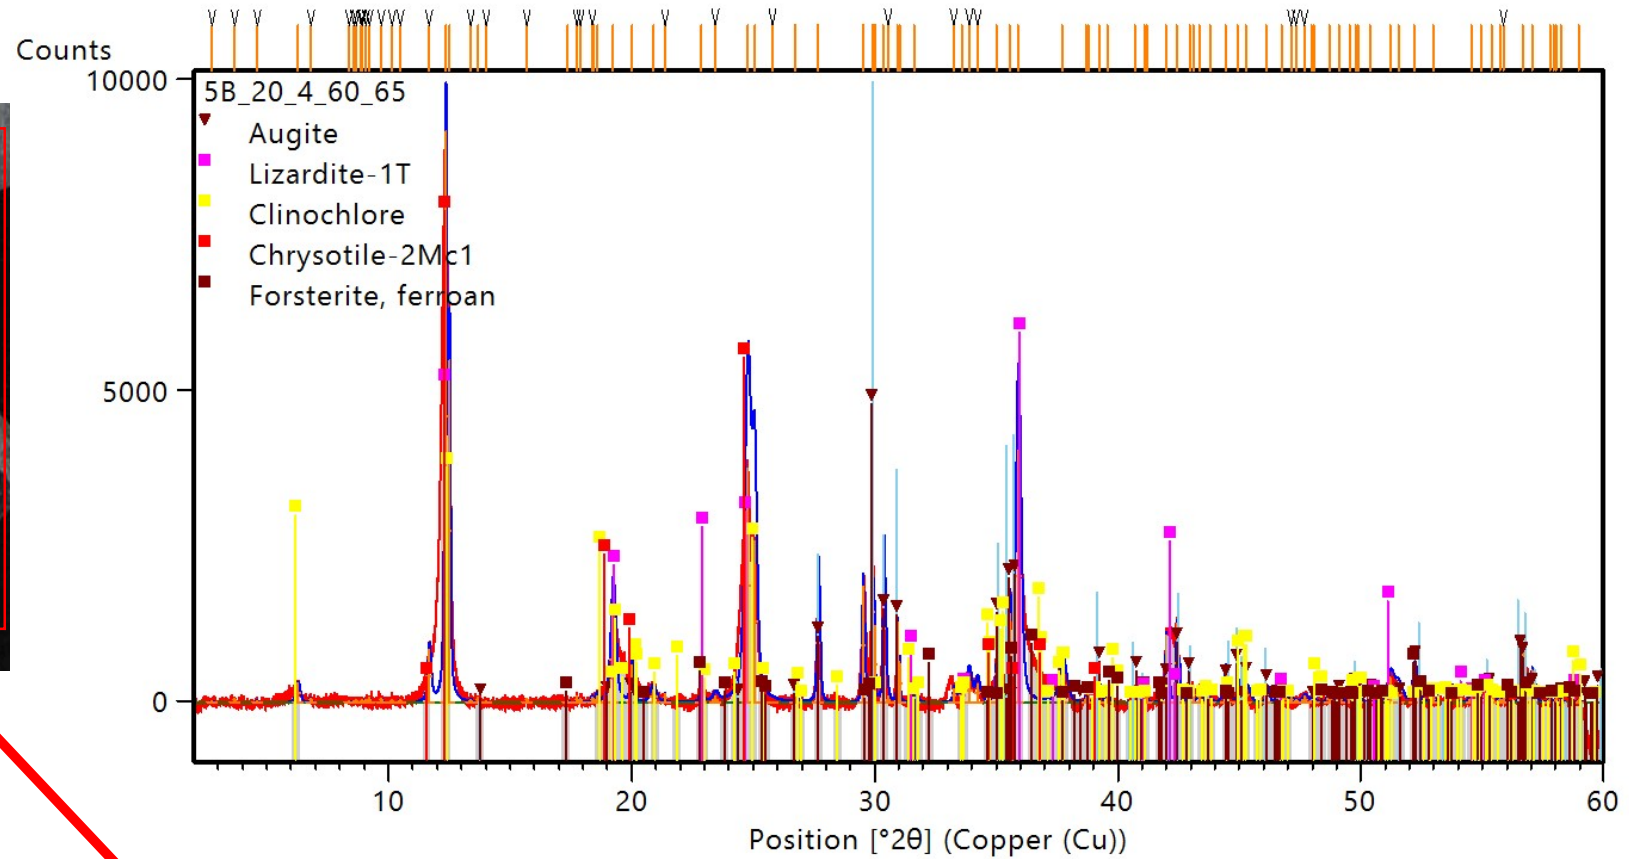

807_C5705B_20_04_60.5-65.5cm

Serpentine, chlorite, cpx, olivine