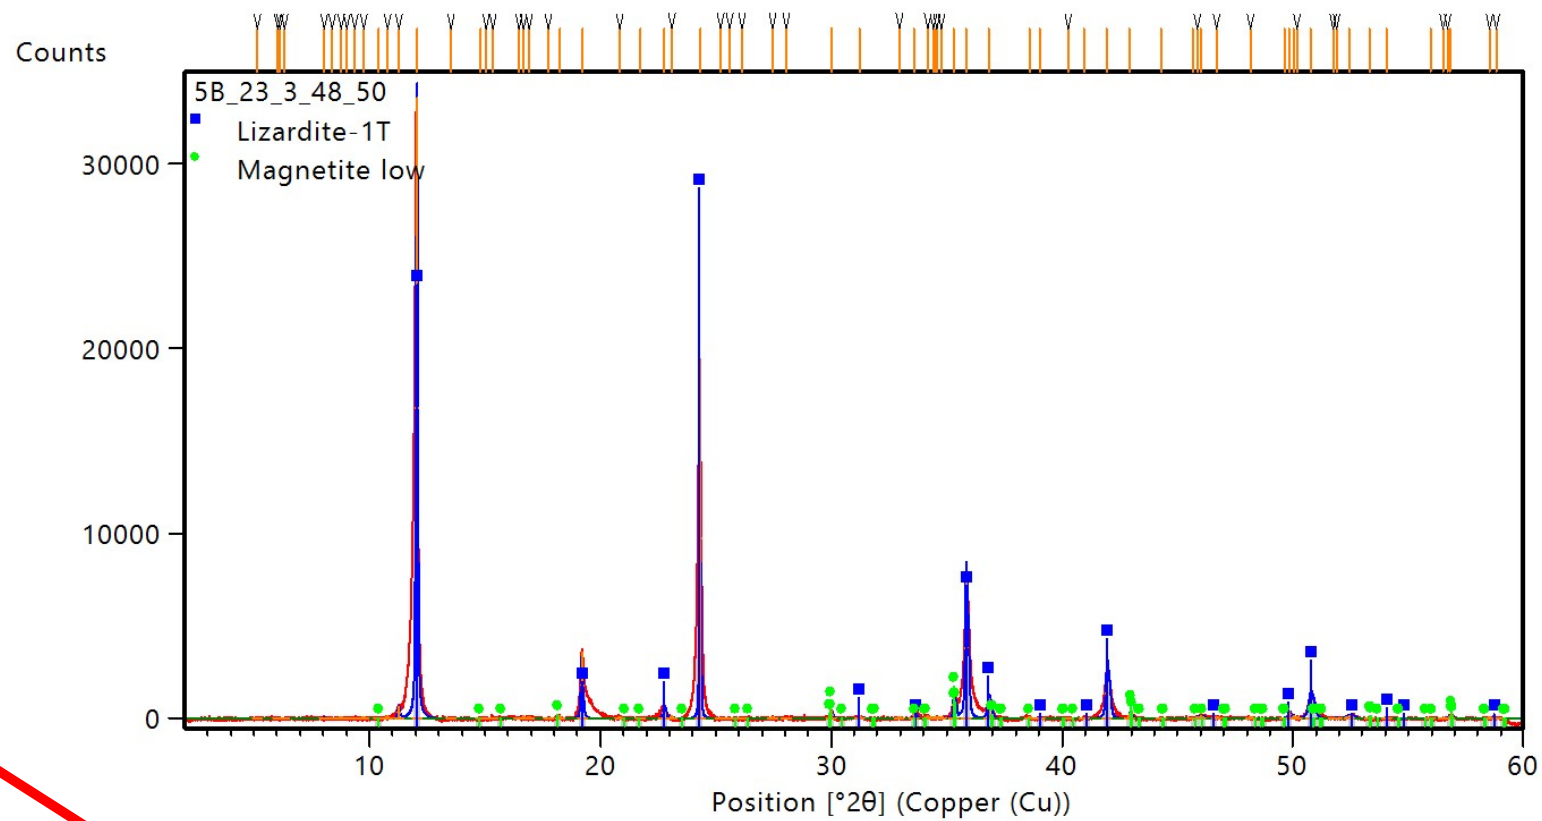

807\_C5705B\_23\_3\_48-50cm

Serpentine + magnetite