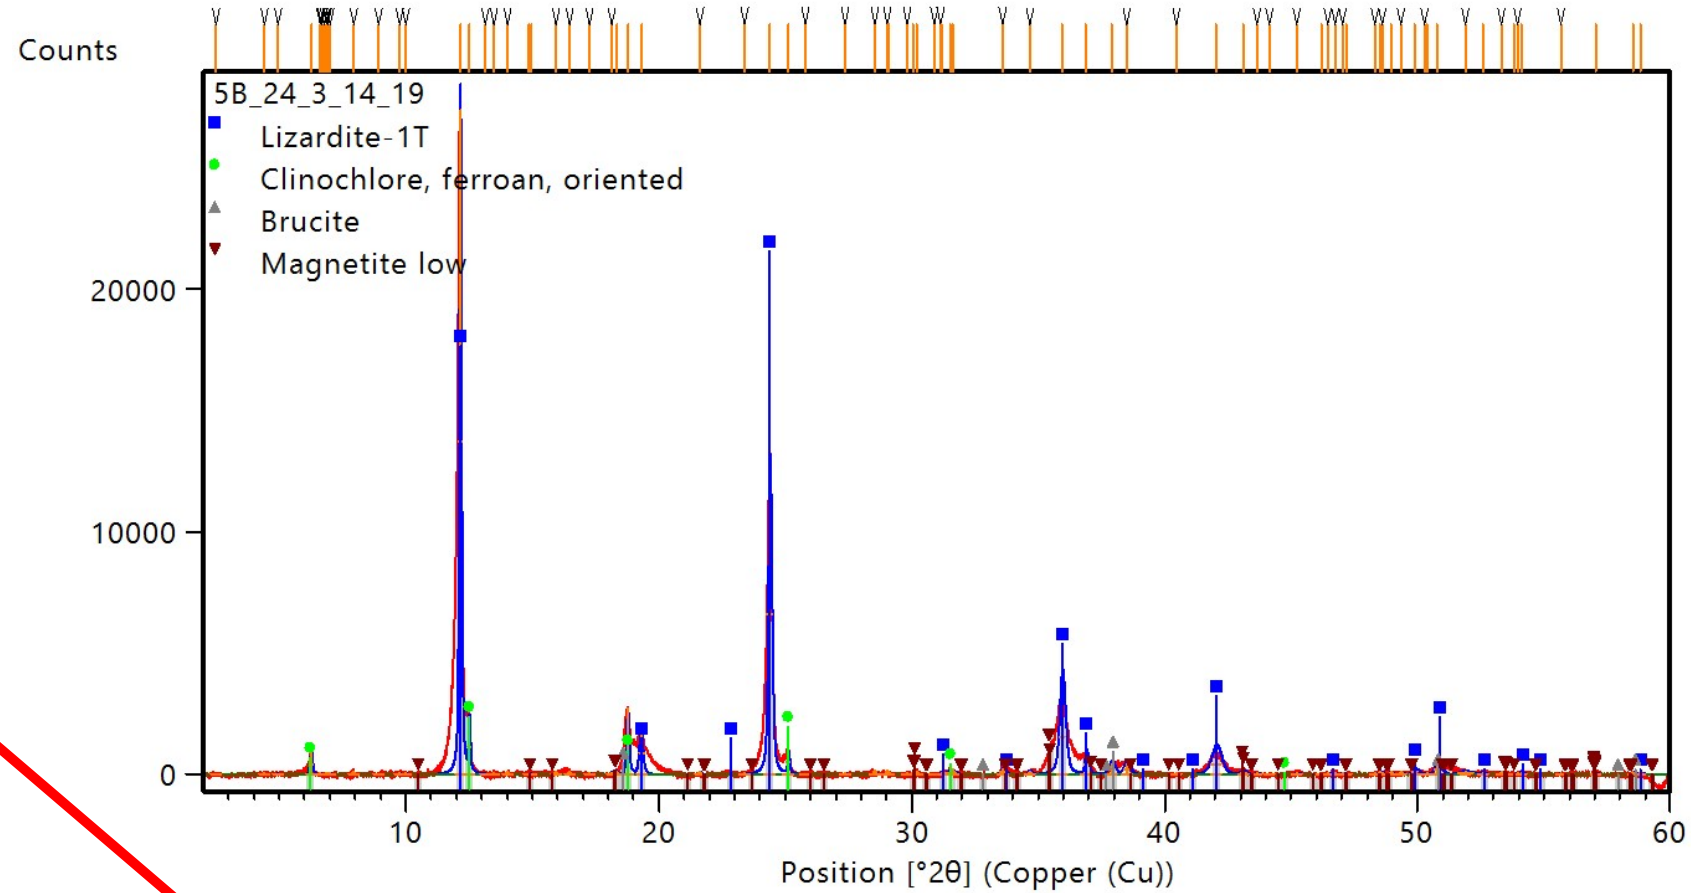

807\_C5705B\_24\_3\_14-19cm

Serpentine + chlorite + brucite + magnetite