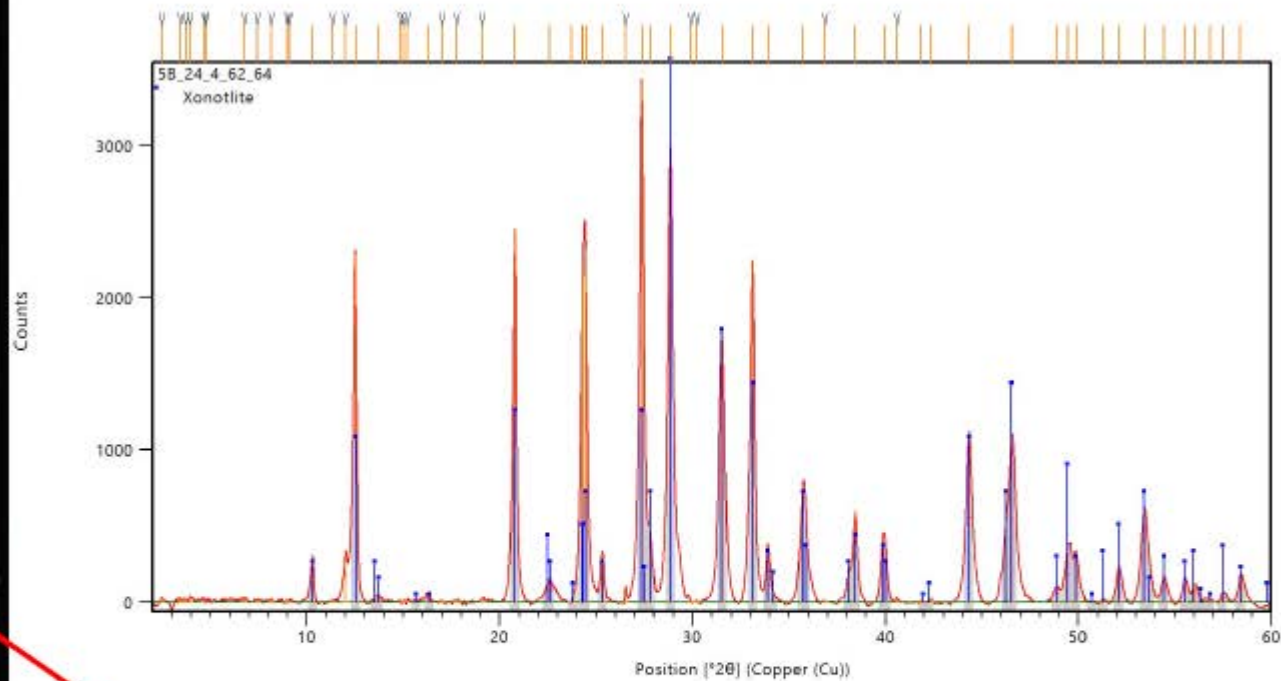

807_C5705B_24_4_62-64cm

xonotlite