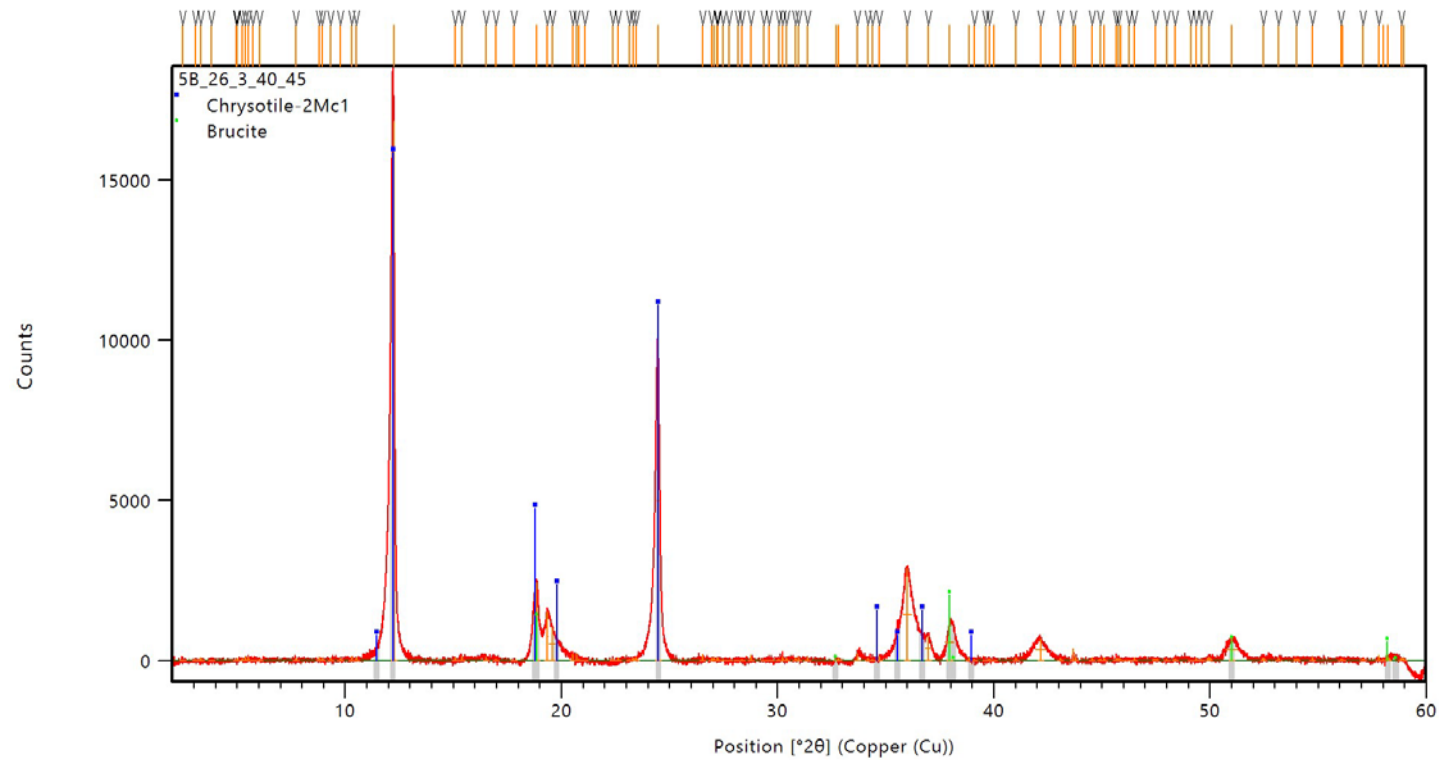

807\_C5705B\_26\_03\_40\_45cm (WR)

Serpentine + Brucite