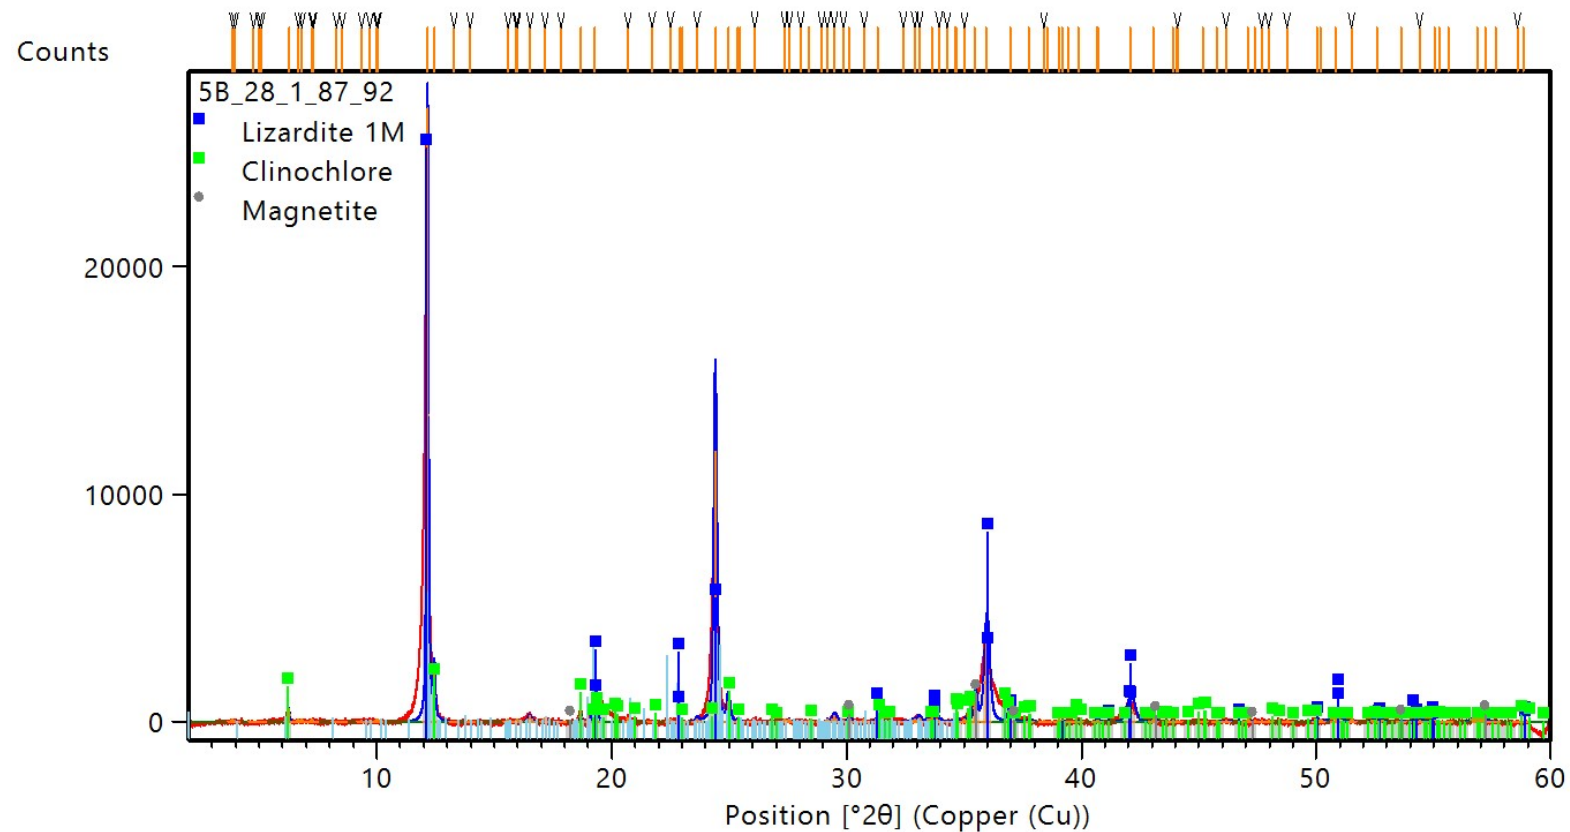

807_C5705B_28_1_87-92cm

serpentine, chlorite, magnetite