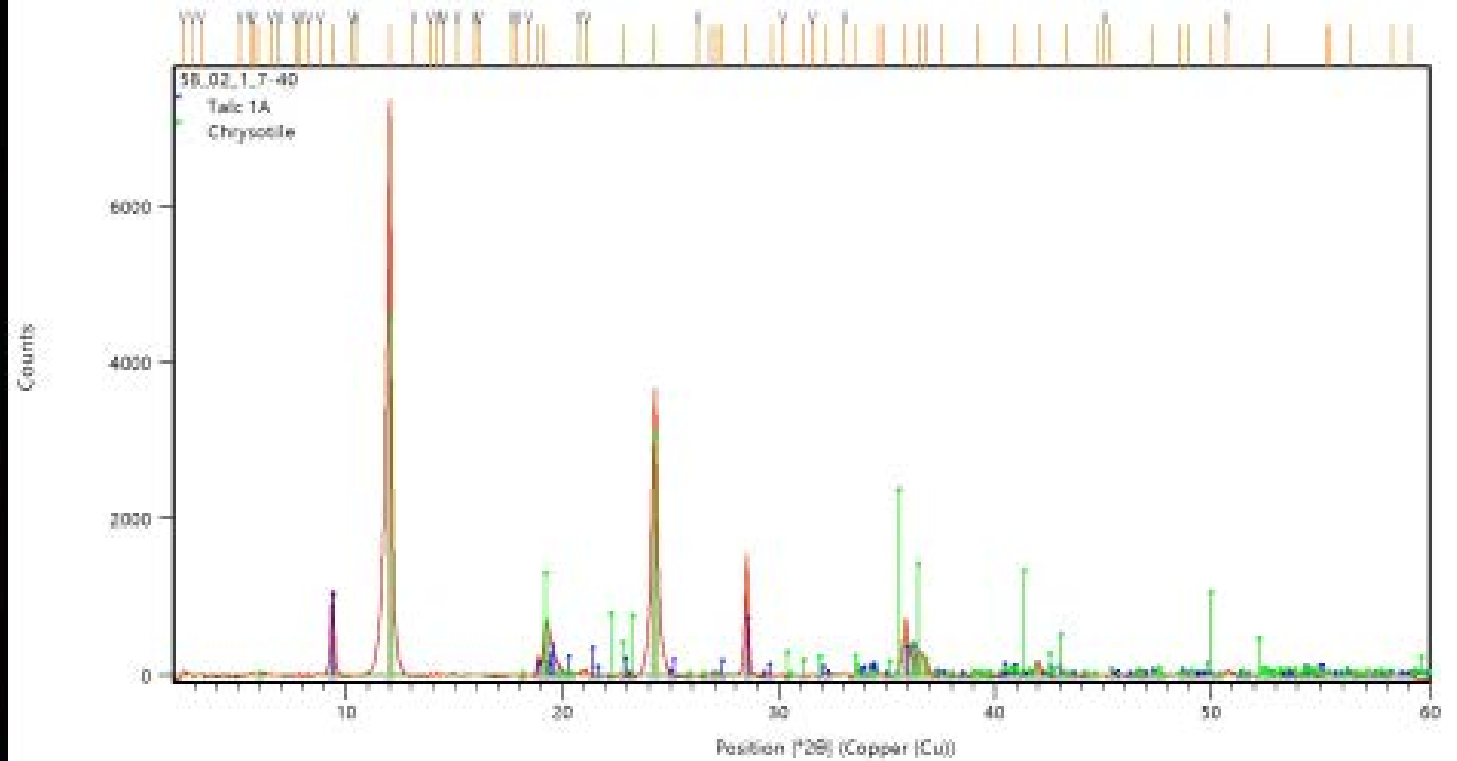

807_C5705B_02_01_40cm

Serpentine+Talc