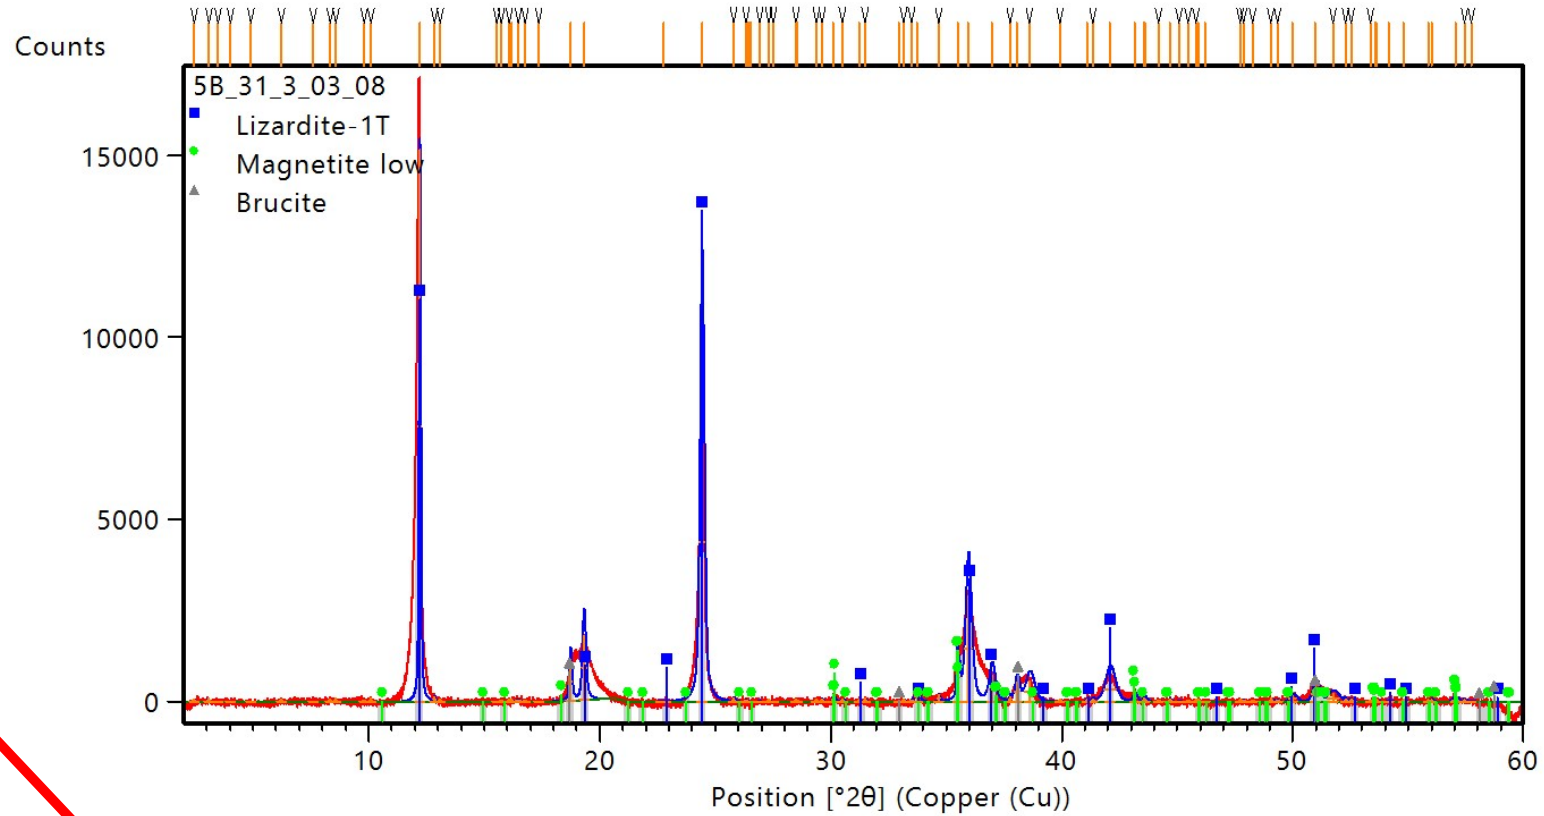

807\_C5705B\_31\_3\_3-8cm

Serpentine + brucite + magnetite