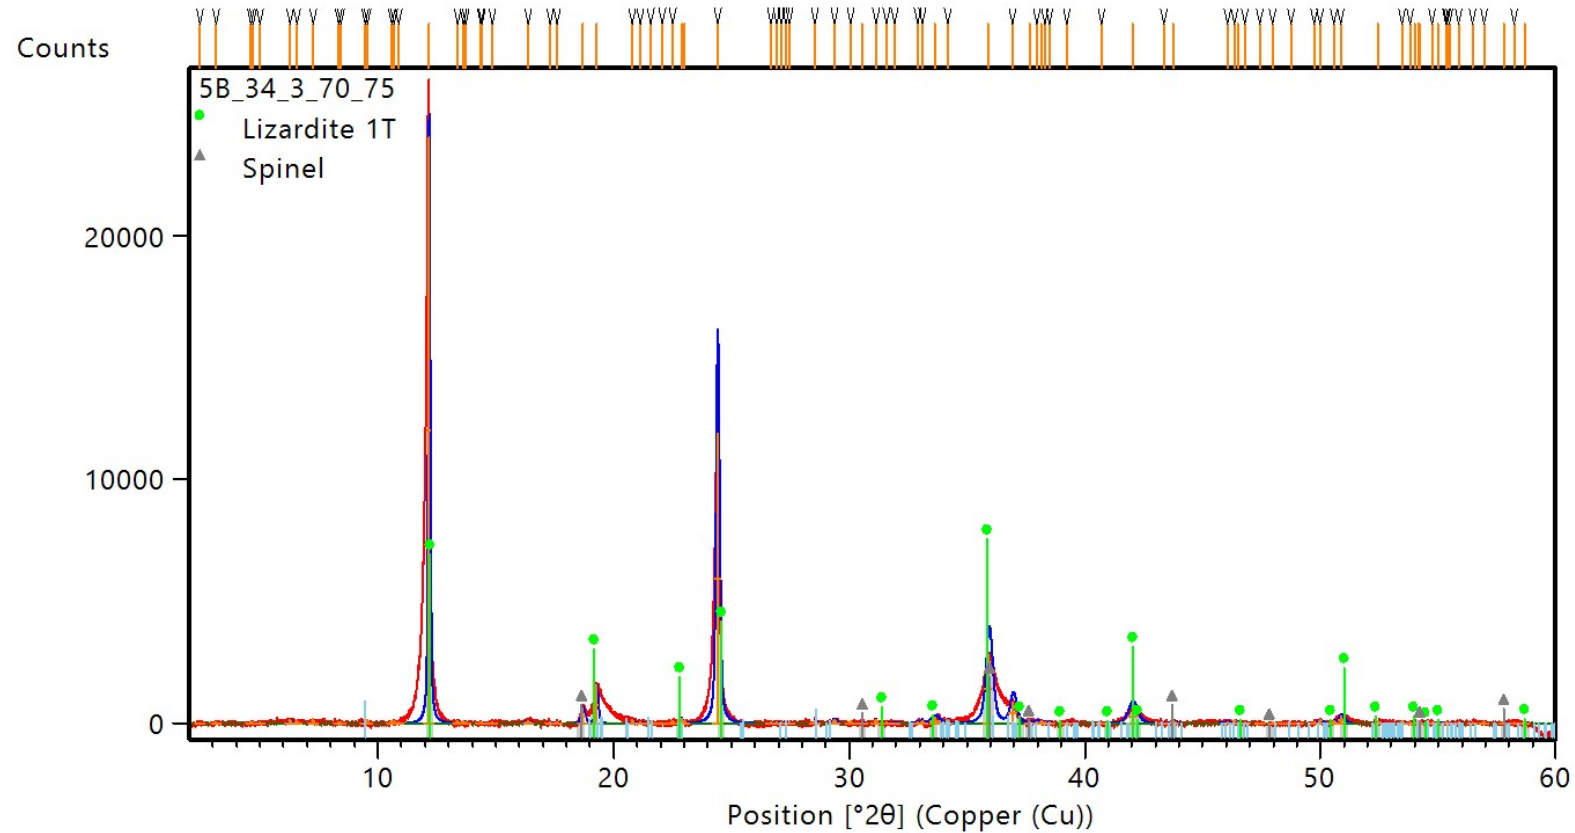

807_C5705B_34_3_70-75cm

Serpentine + spinel