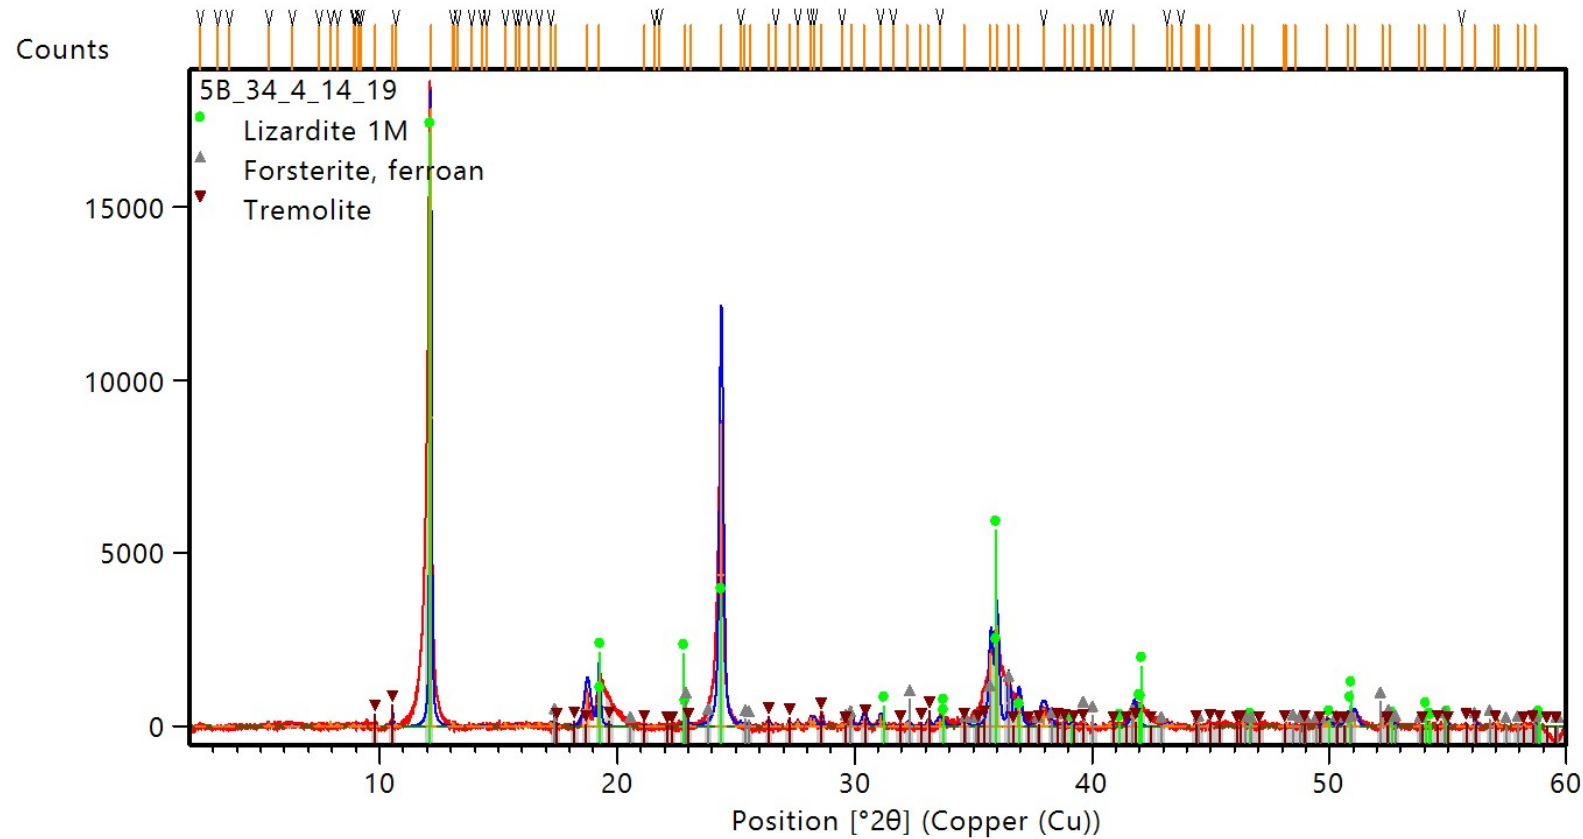

807\_C5705B\_34\_04\_14\_19cm

Serpentine + Forsterite + trace tremolite