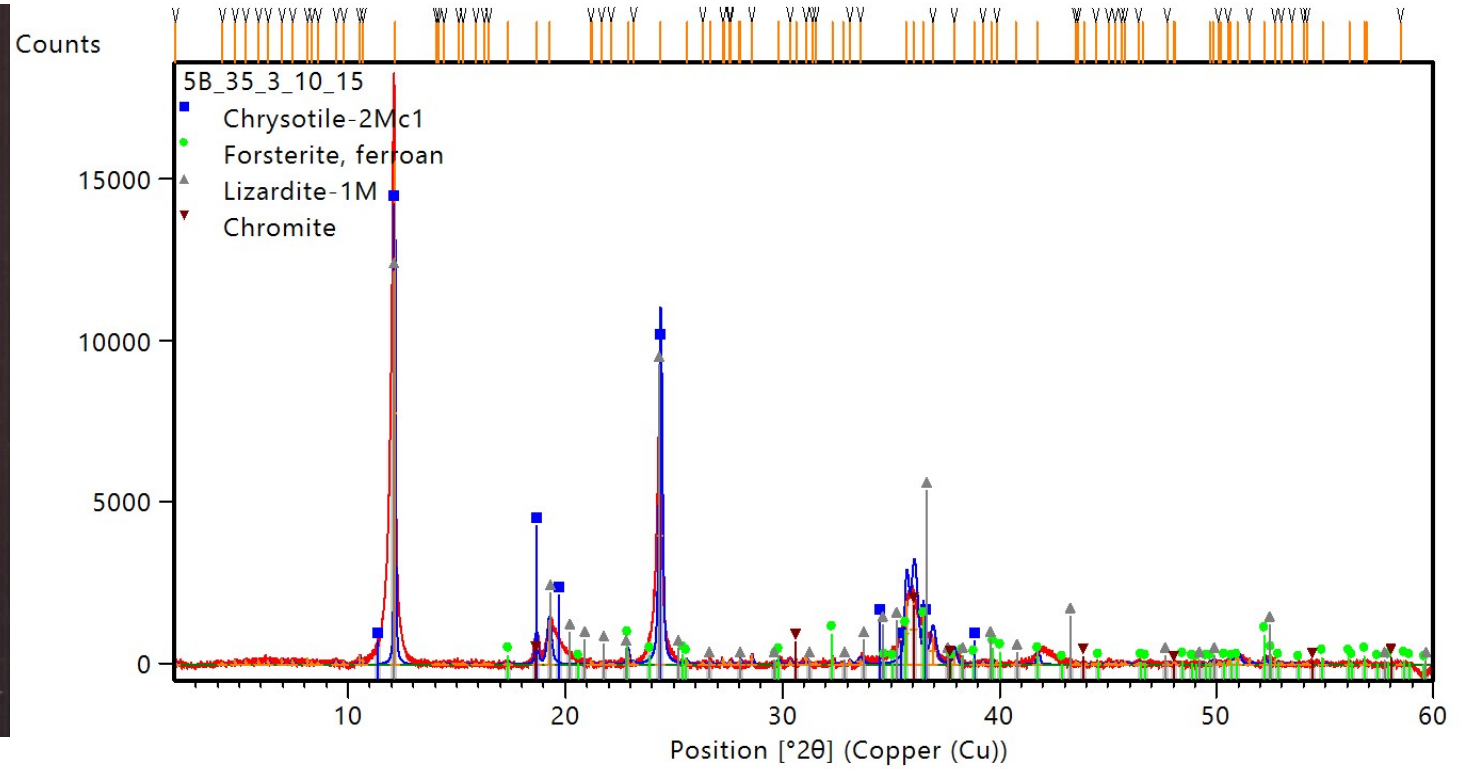

807\_C5705B\_35\_03\_10\_15cm

Serpentine + olivine + chromite