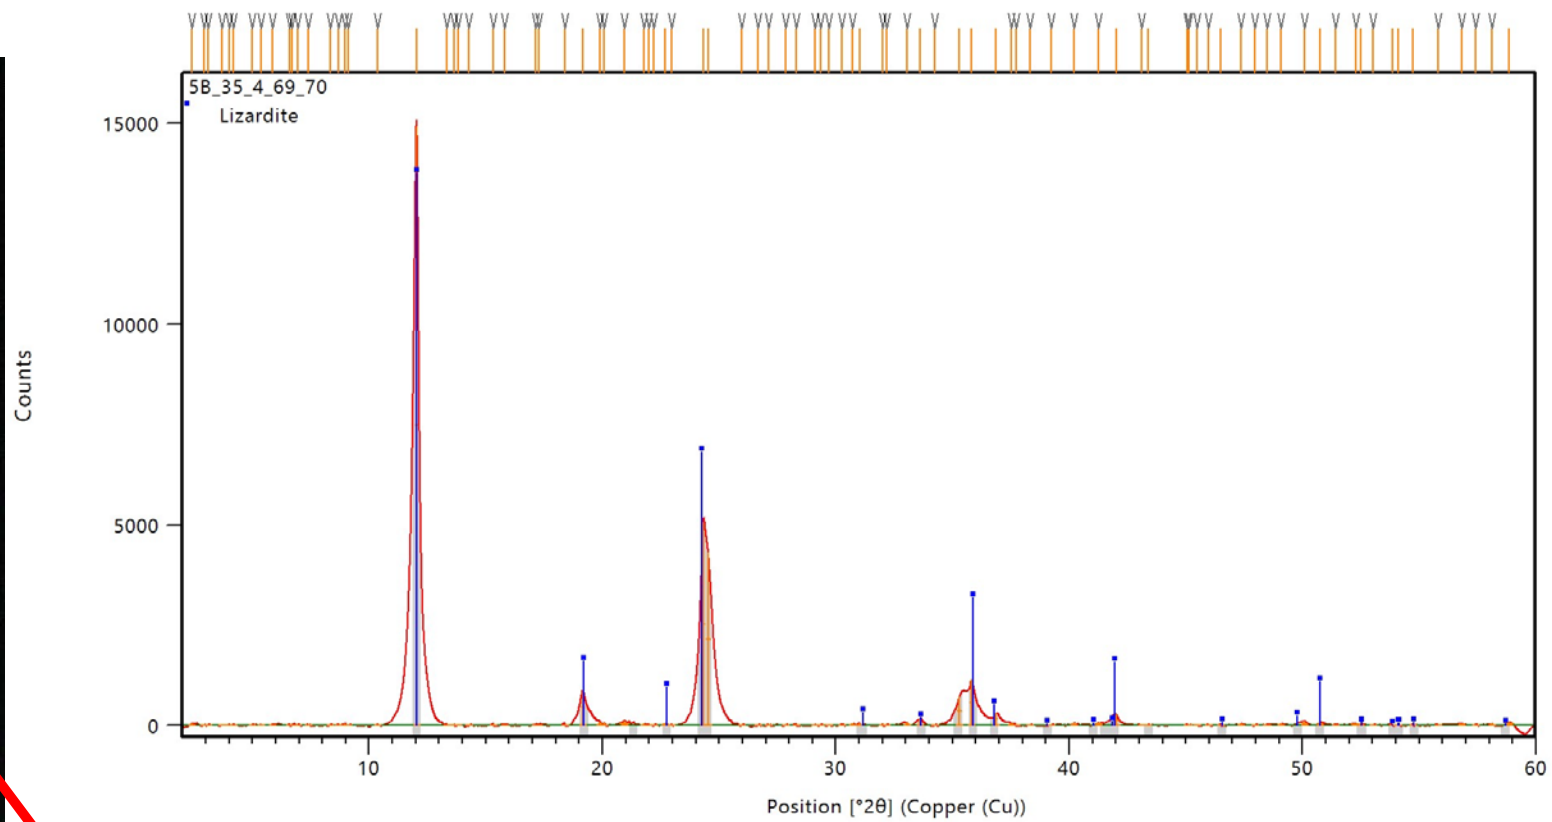

807_C5705B_35_04_69_70cm

Serpentine