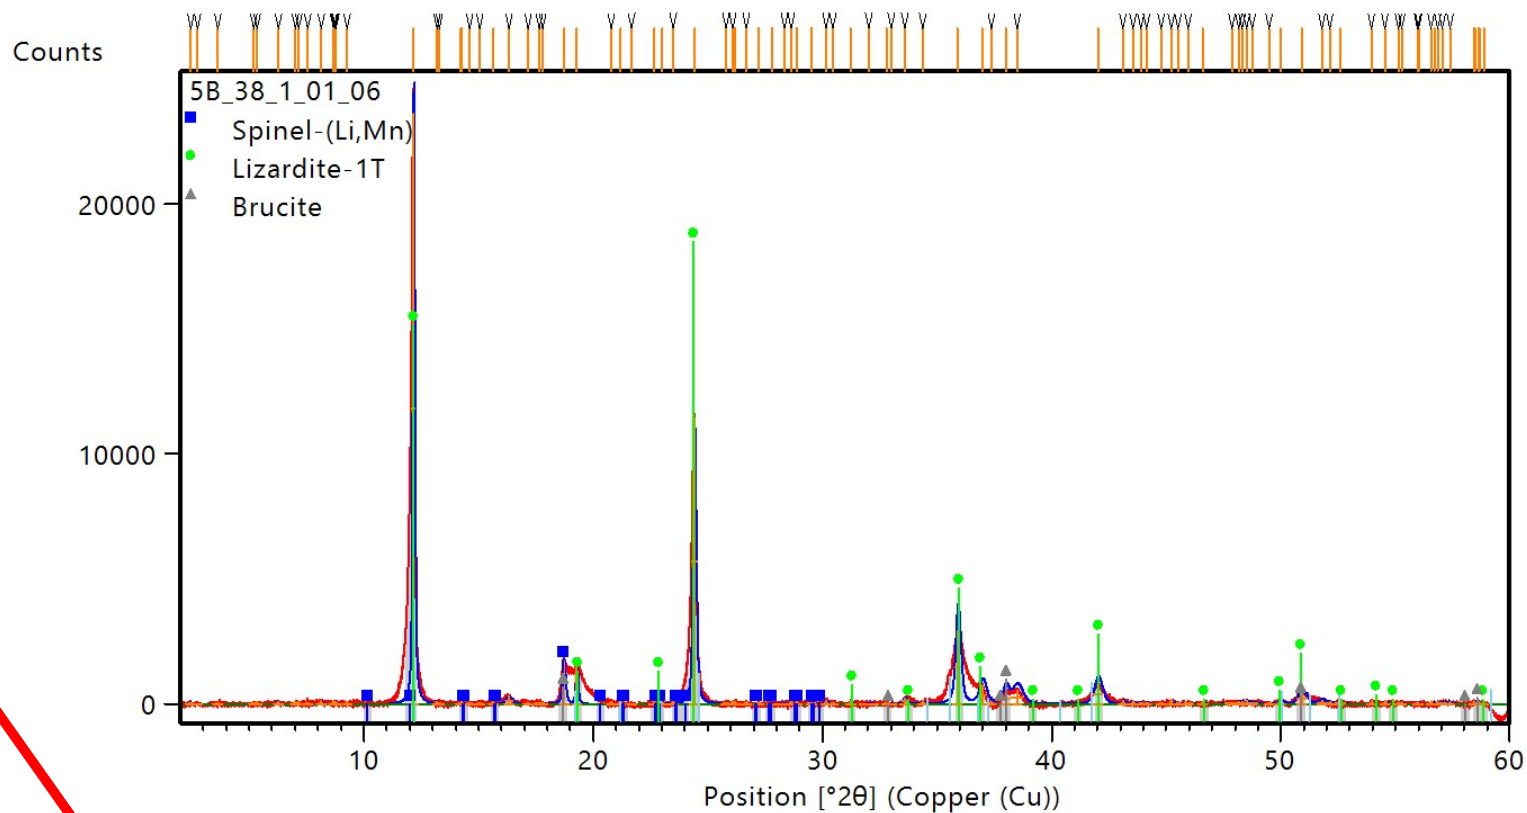

807\_C5705B\_38\_1\_1-6

Serpentine + brucite + spinel