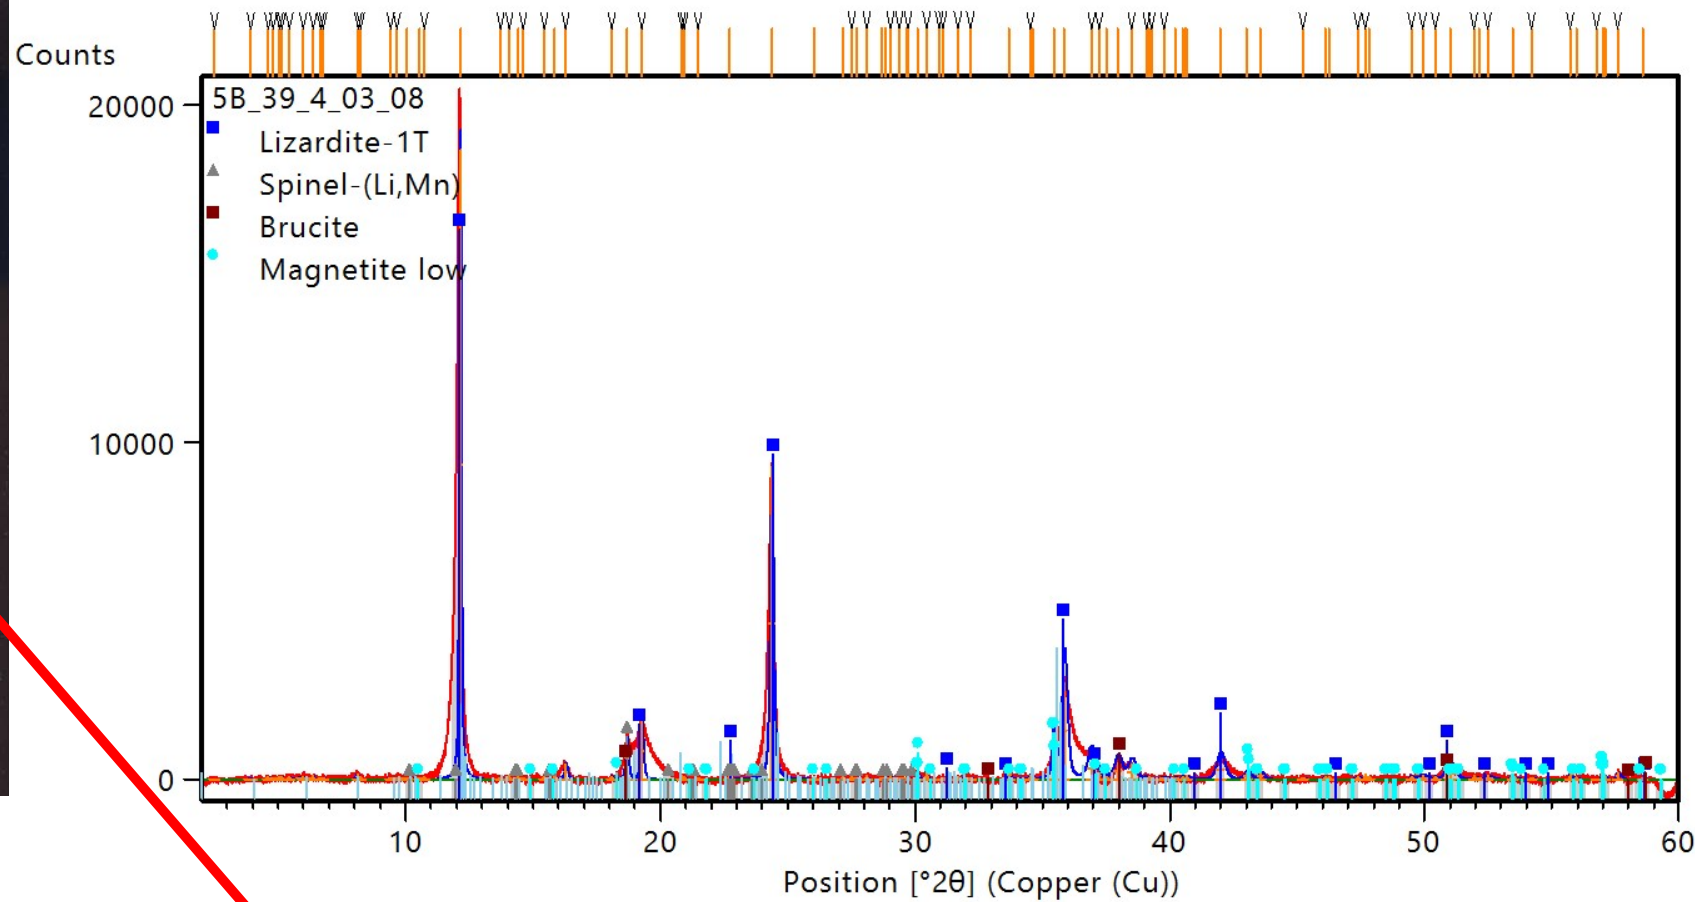

807\_C5705B\_39\_04\_03\_08cm

Serpentine + brucite + magnetite + spinel