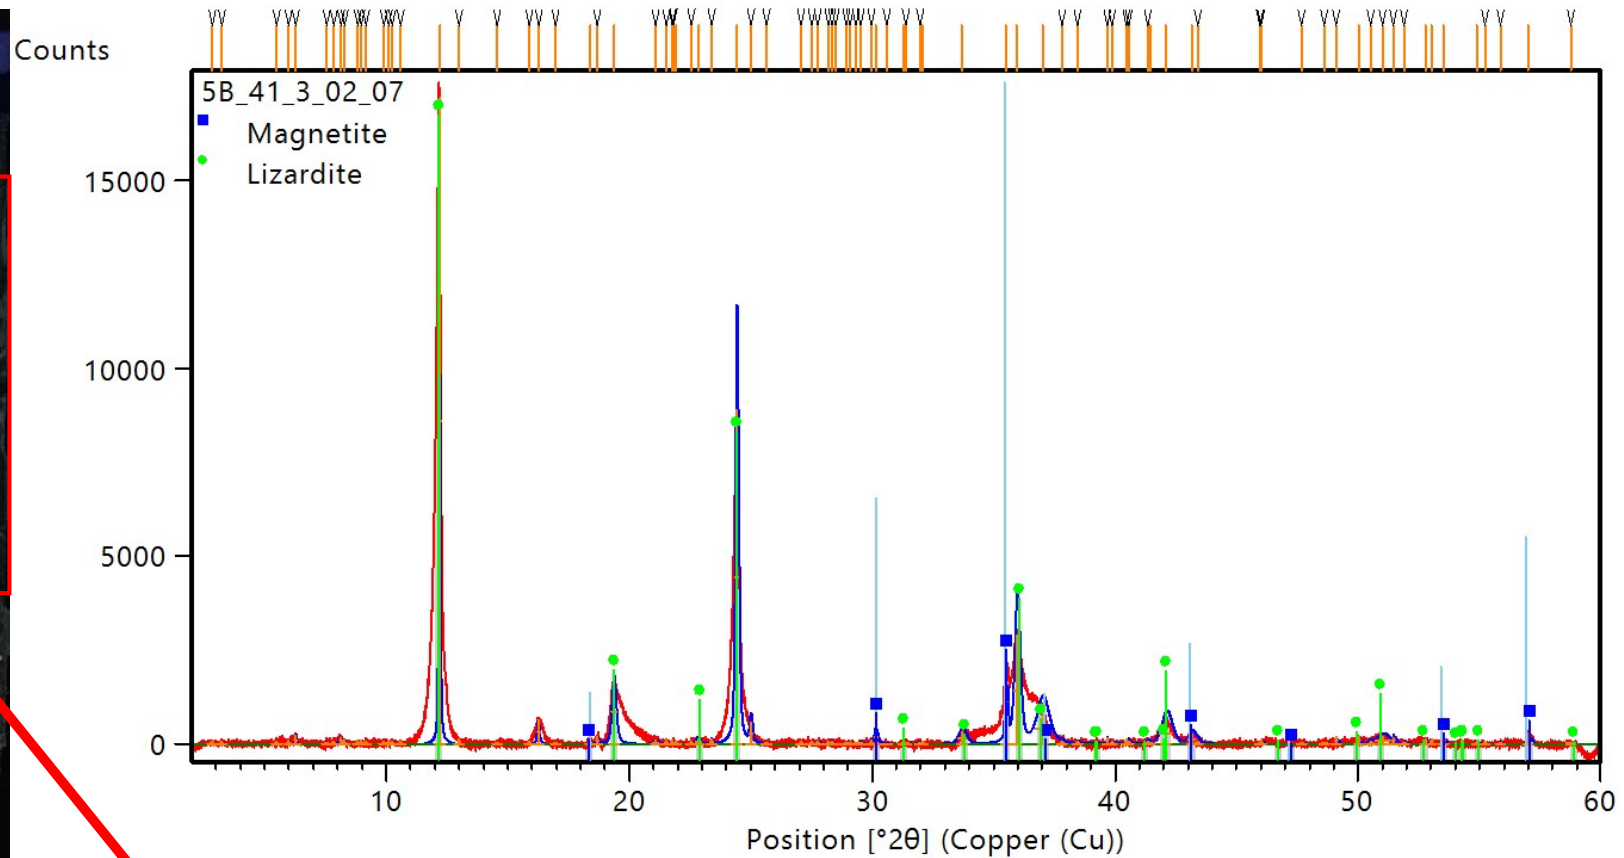

807\_C5705B\_41\_3\_2-7cm

Serpentine + magnetite