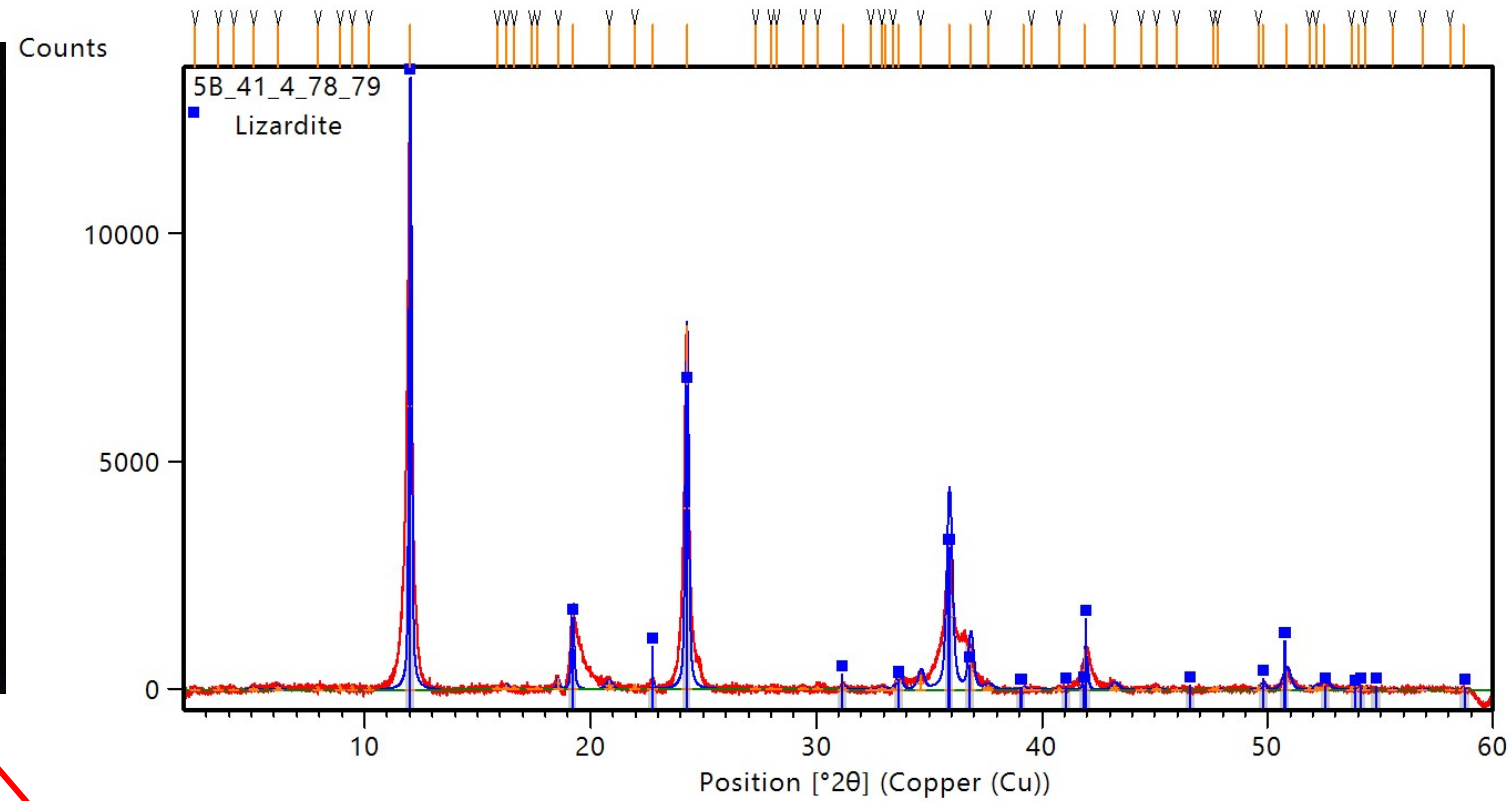

807\_C5705B\_41\_04\_78\_79cm

serpentine