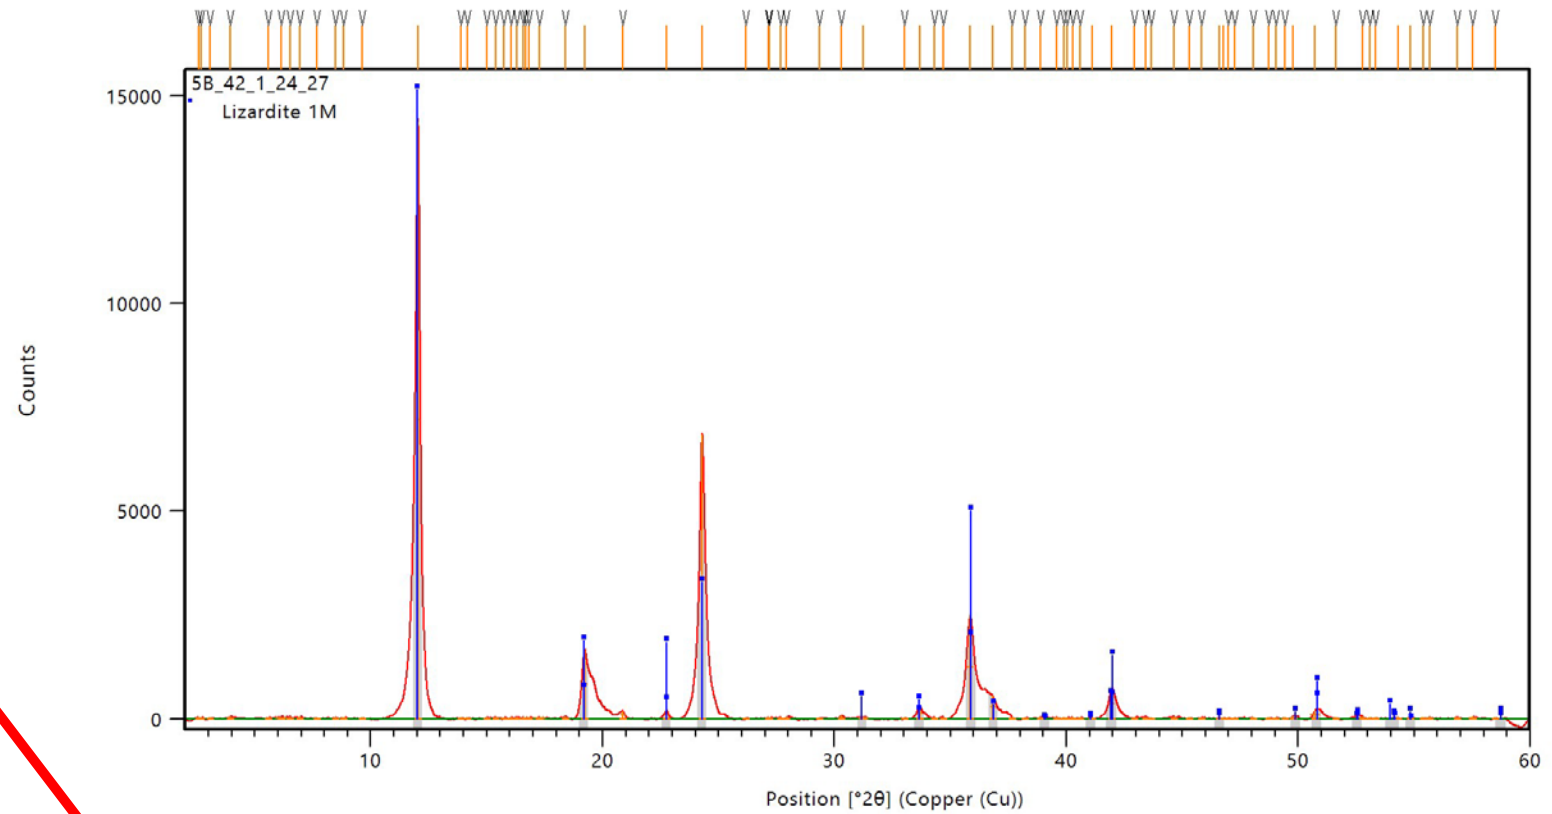

807_C5705B_42_01_24_27cm

Serpentine