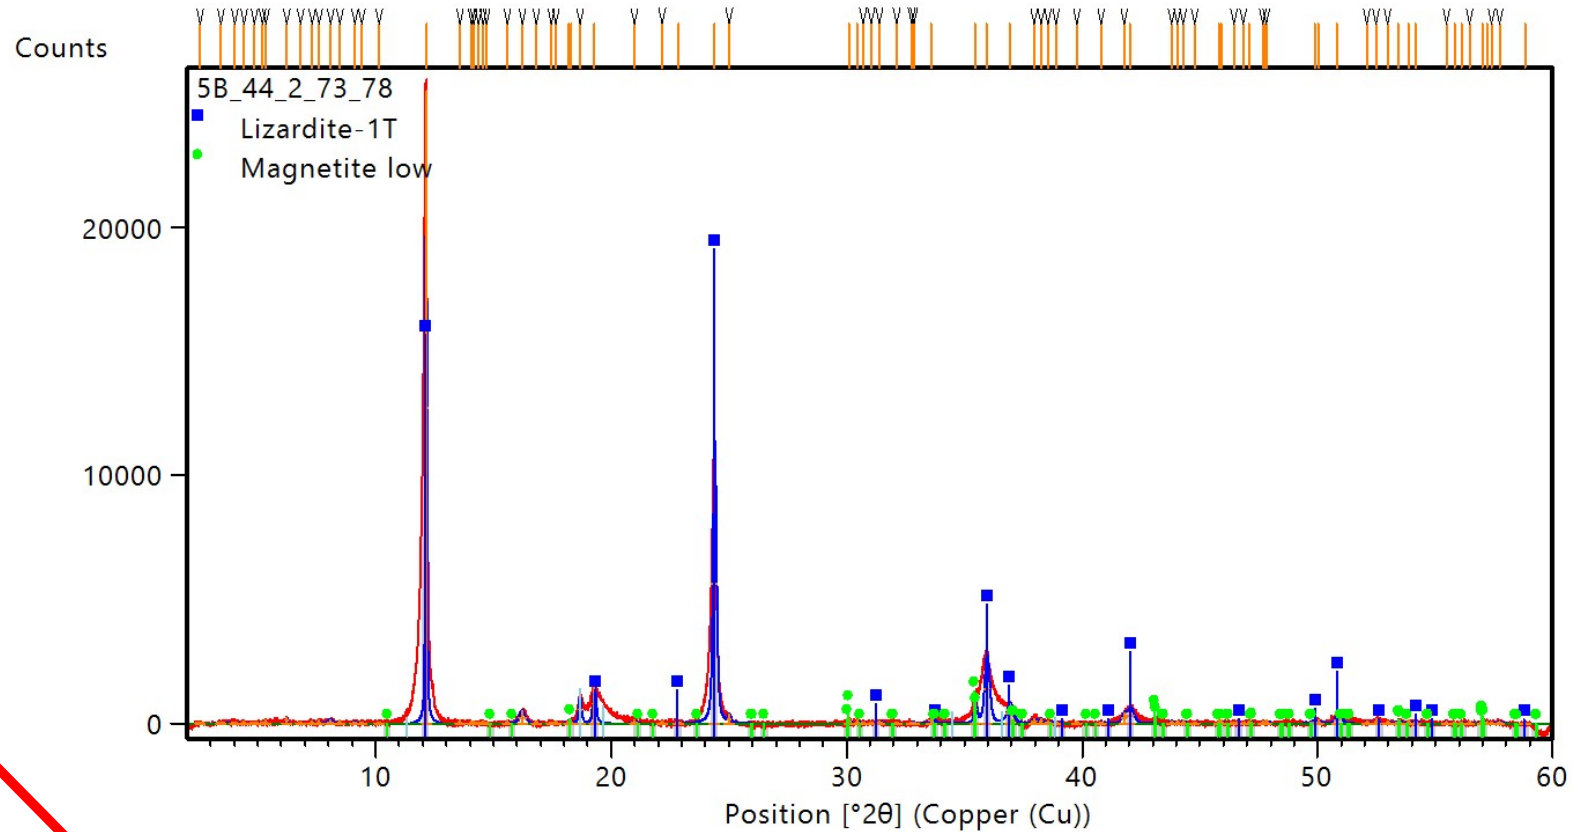

807_C5705B_44_2_73-78cm

Serpentine + magnetite