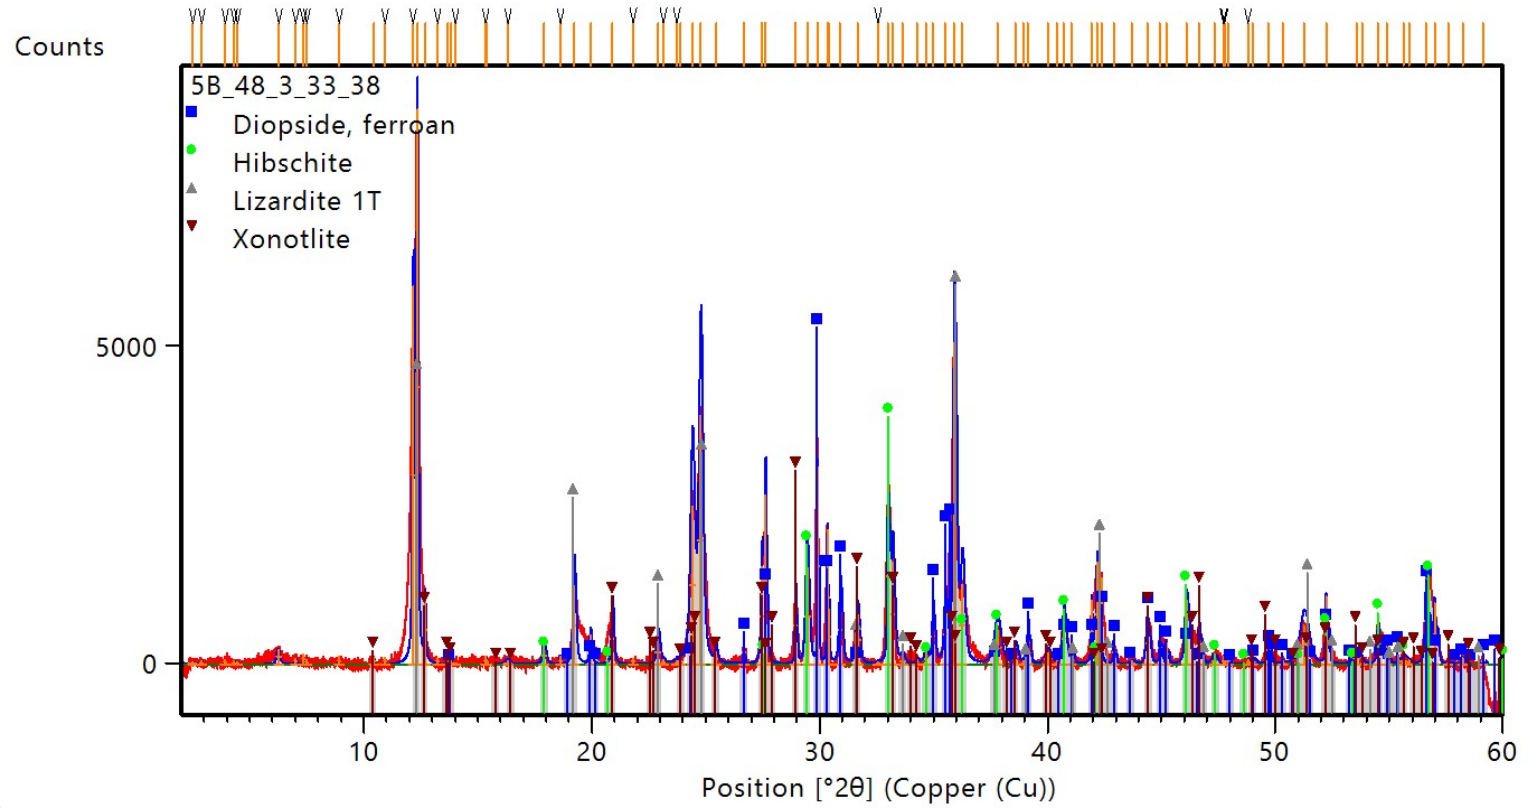

807_C5705B_48_3_33-38cm

Serpentine + hydrogarnet, cpx, xonotlite