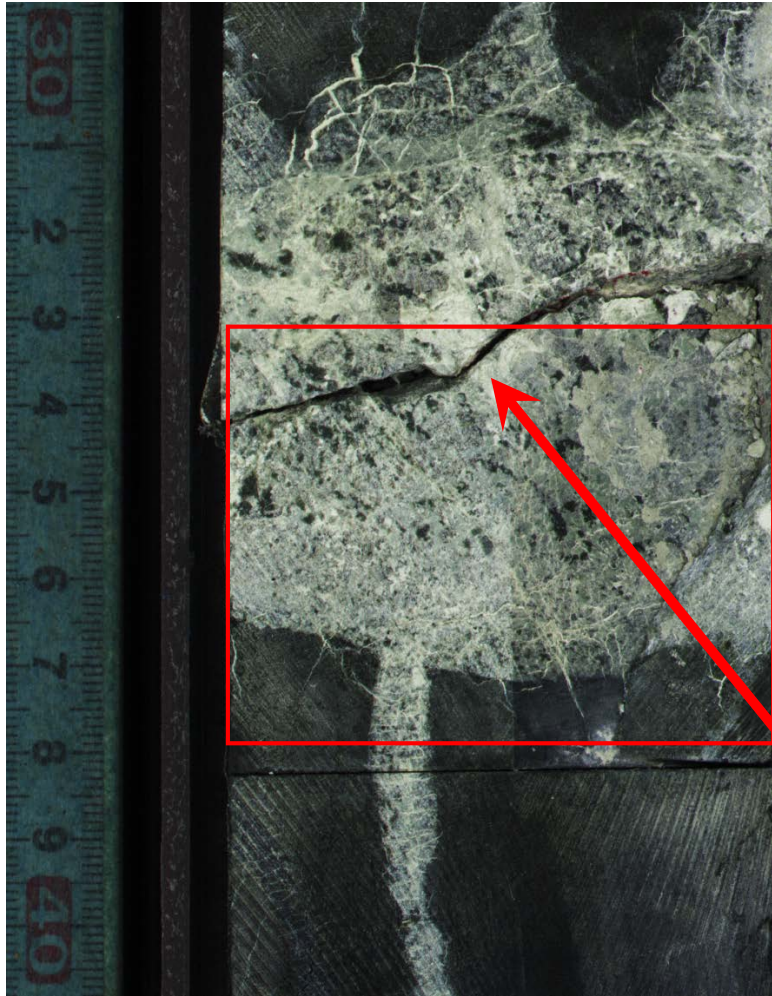

807_C5705B_48_3_33-38cm

Serpentine + hydrogarnet, cpx, xonotlite