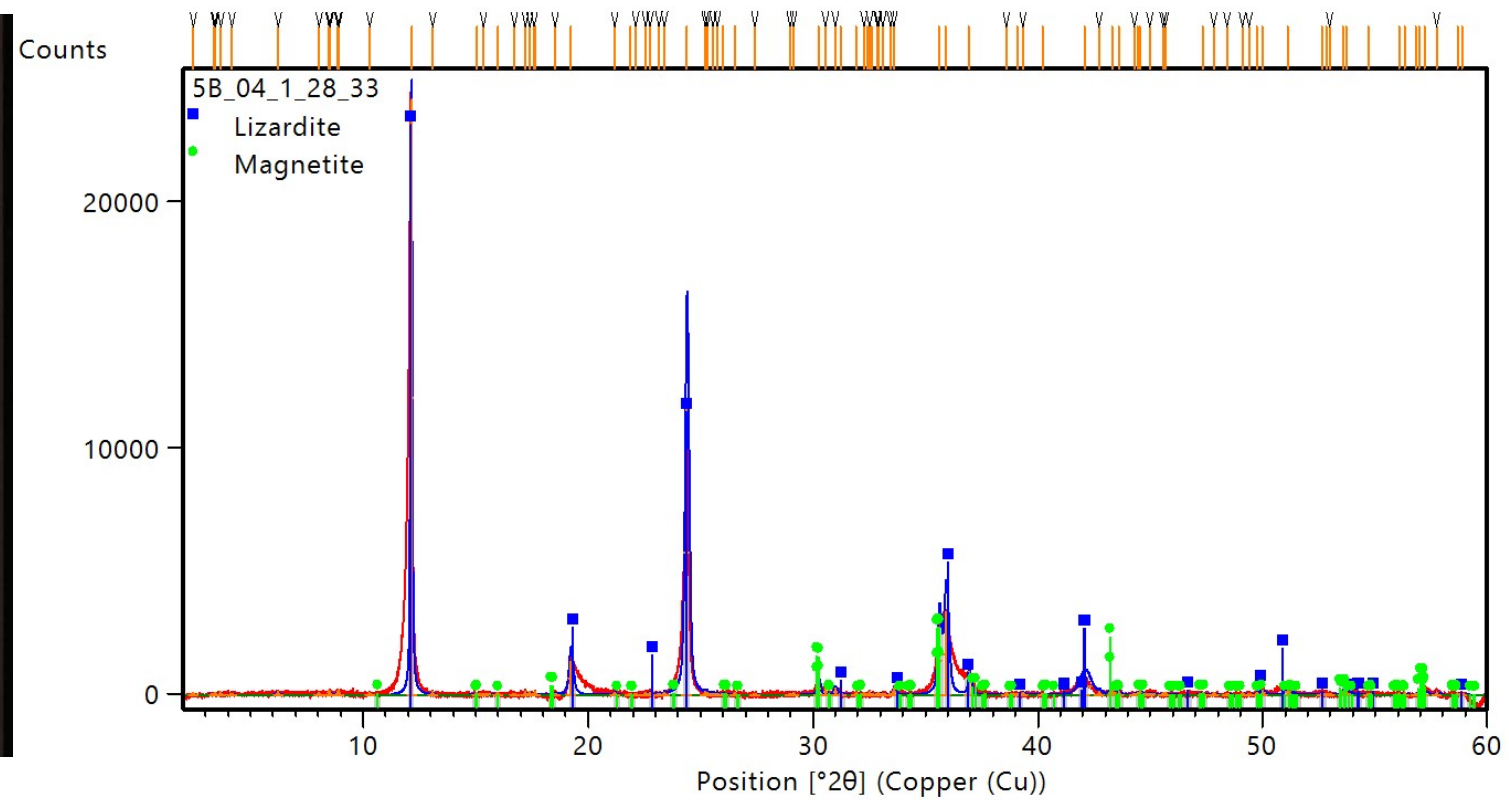

807_C5705B_04_01_28_33cm

Serpentine + magnetite