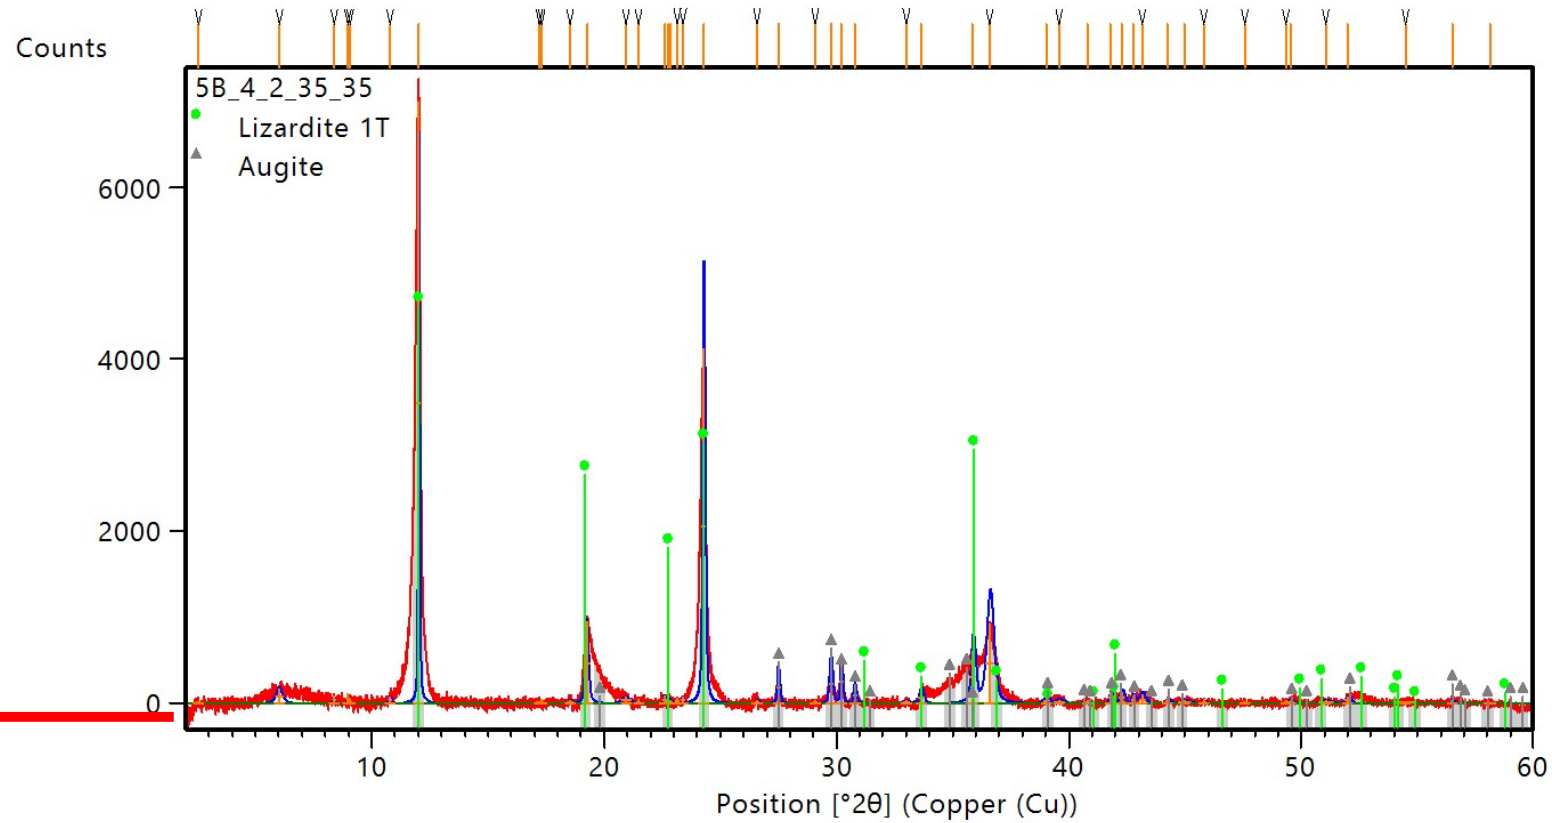

807_C5705B_04_02_35.5cm

Serpentine + trace cpx