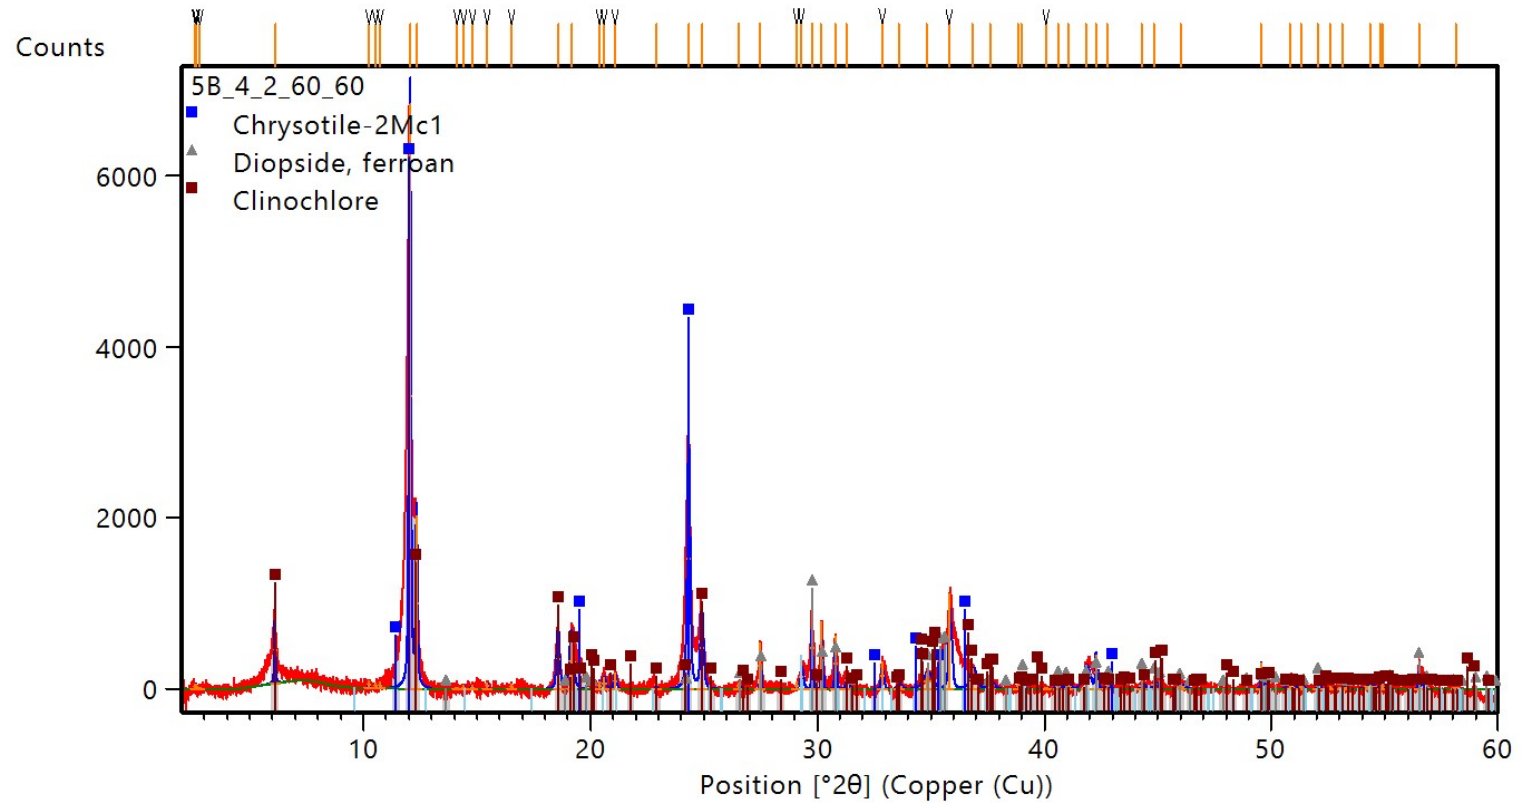

807_C5705B_04_02_60.5cm

Serpentine + chlorite + trace cpx